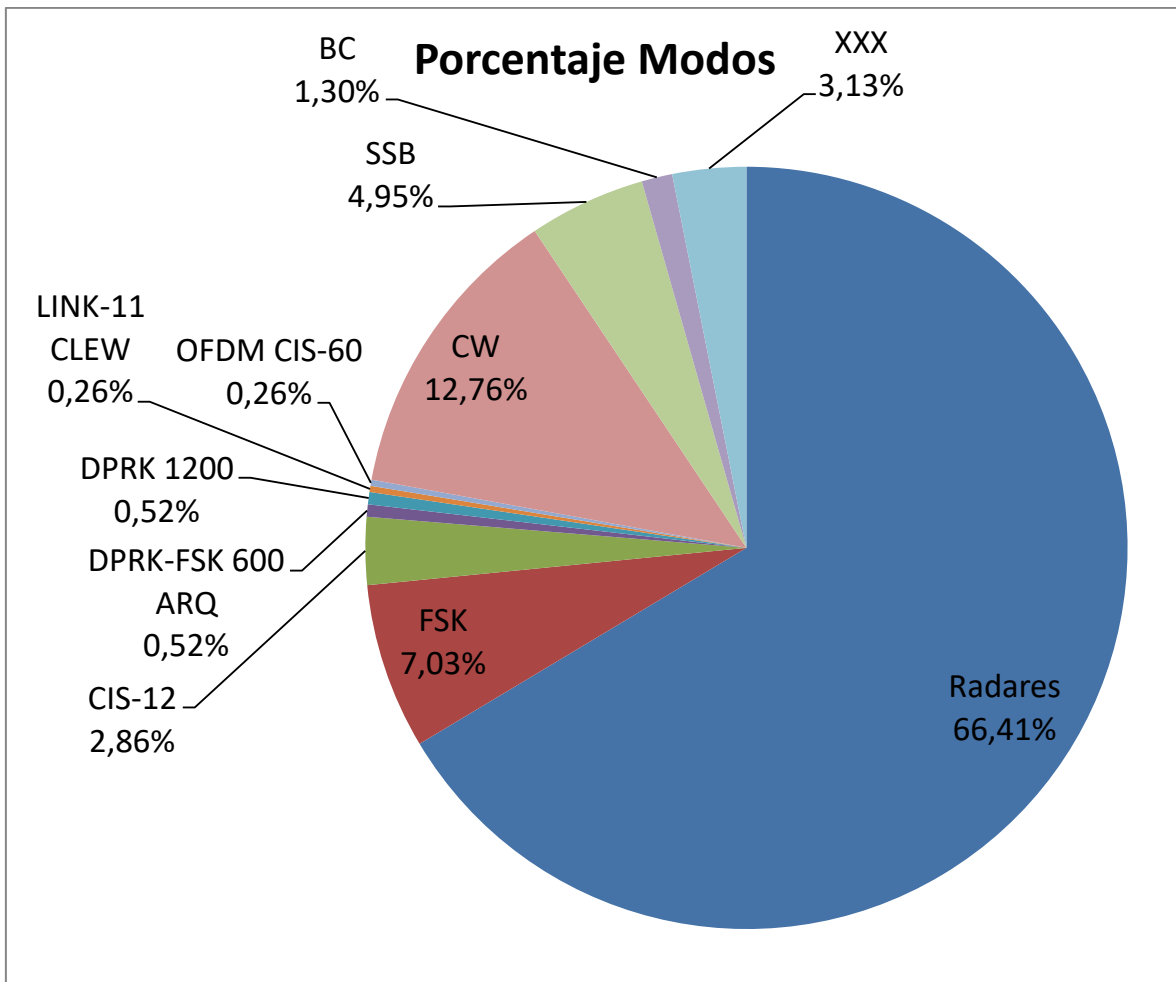

Gráficos Mensuales IARUMS URE

Diciembre 2020

Intrusiones %

- Radares -

Radars: nº de recepciones por radar

- Intrusiones -

Intrusos FSK

Intrusos SSB

Intrusos CW