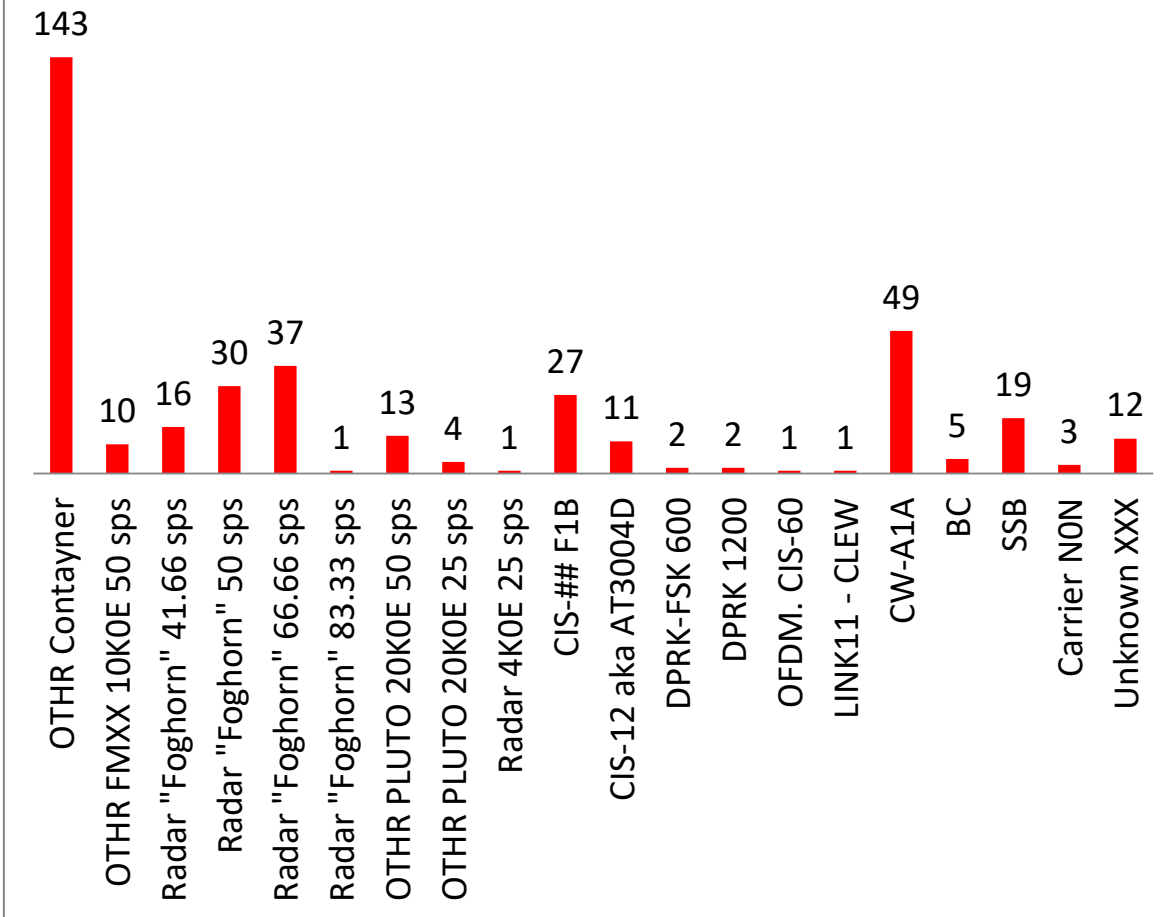

Gráficos Mensuales IARUMS URE

Diciembre 2020

Intrusiones %

- Radares -

Radars: nº de recepciones por radar

- Intrusiones -

Intrusos FSK

Intrusos SSB

Intrusos CW