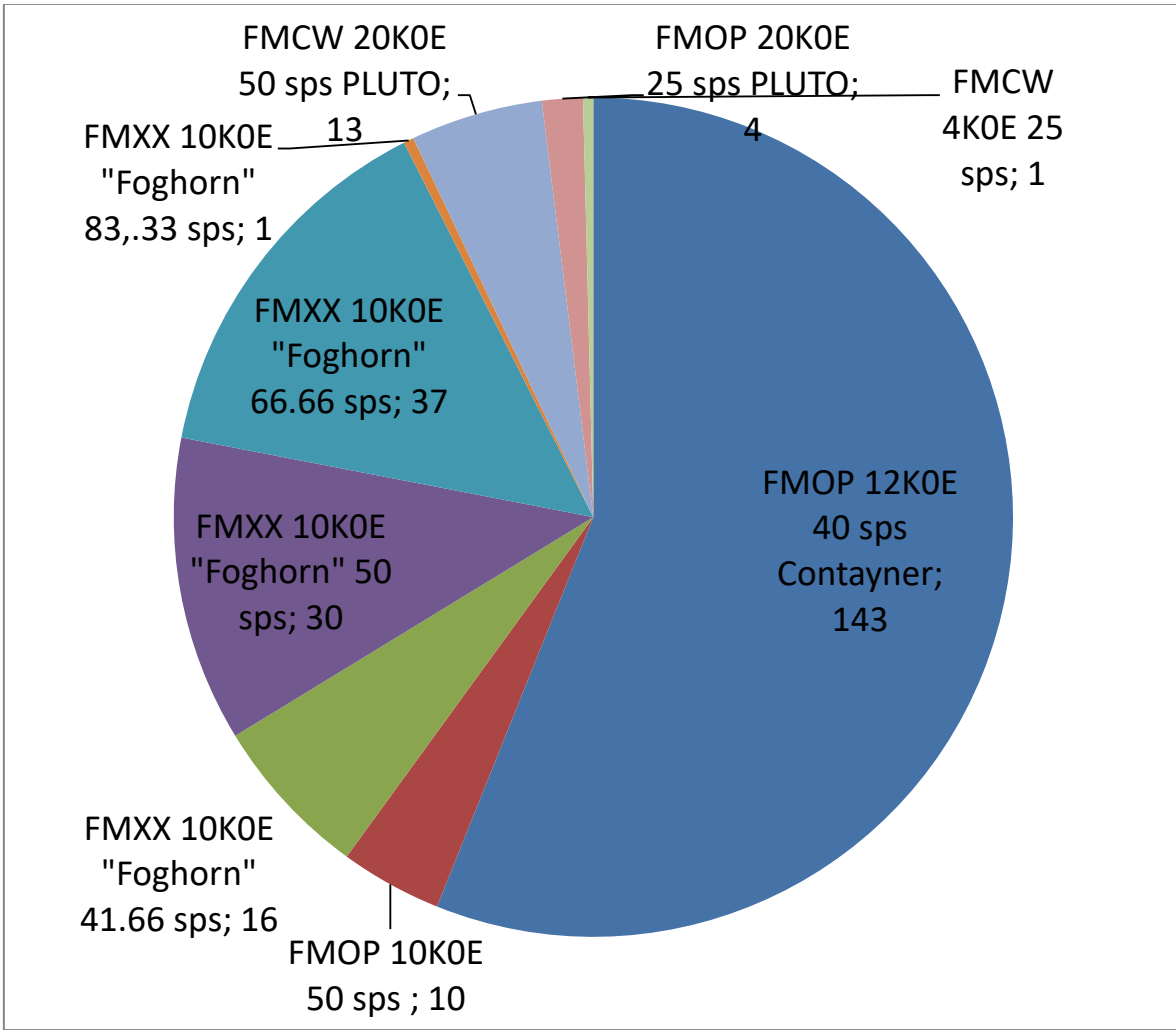

Gráficos Mensuales IARUMS URE

Diciembre 2020

Intrusiones %

- Radares -

Radars: nº de recepciones por radar

- Intrusiones -

Intrusos FSK

Intrusos SSB

Intrusos CW