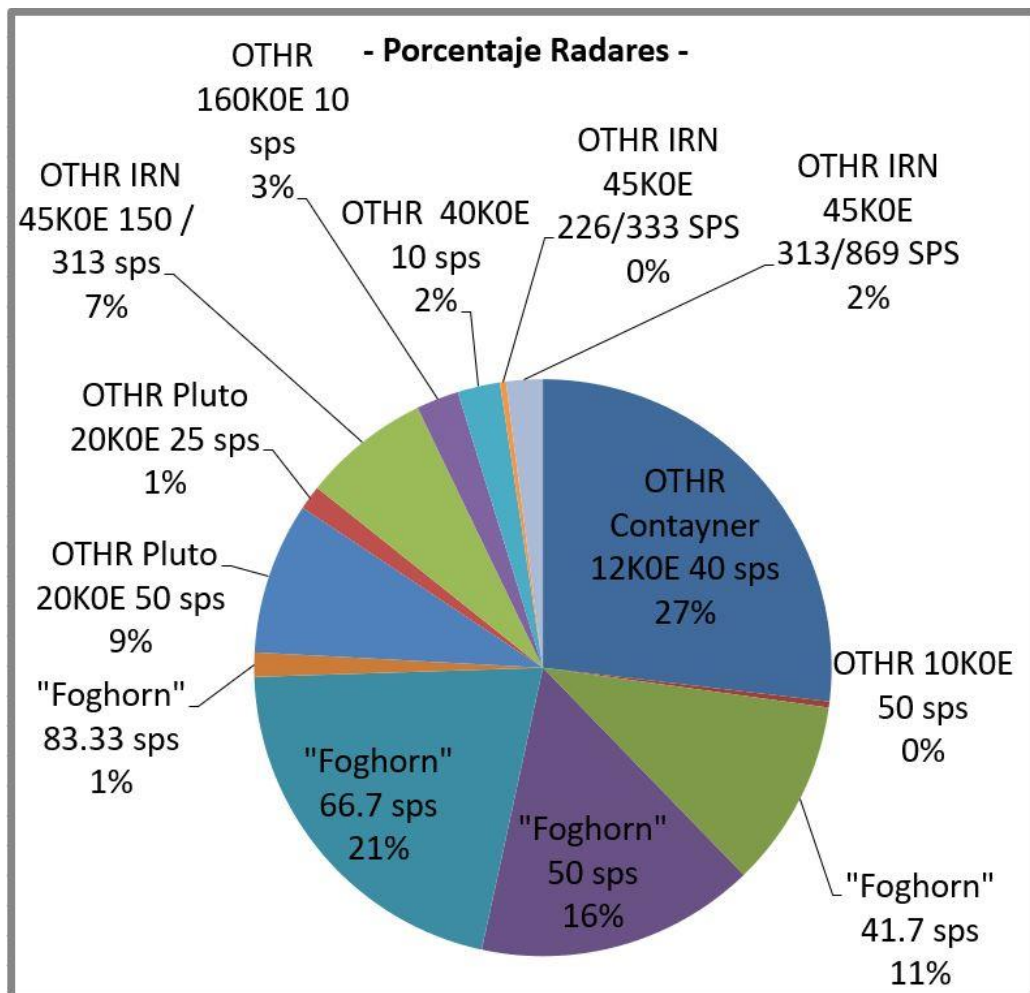

Gráficos Mensuales IARUMS URE Febrero 2022 (23 días)

- Radares: detalle -

Porcentaje Modos

- Intrusiones -