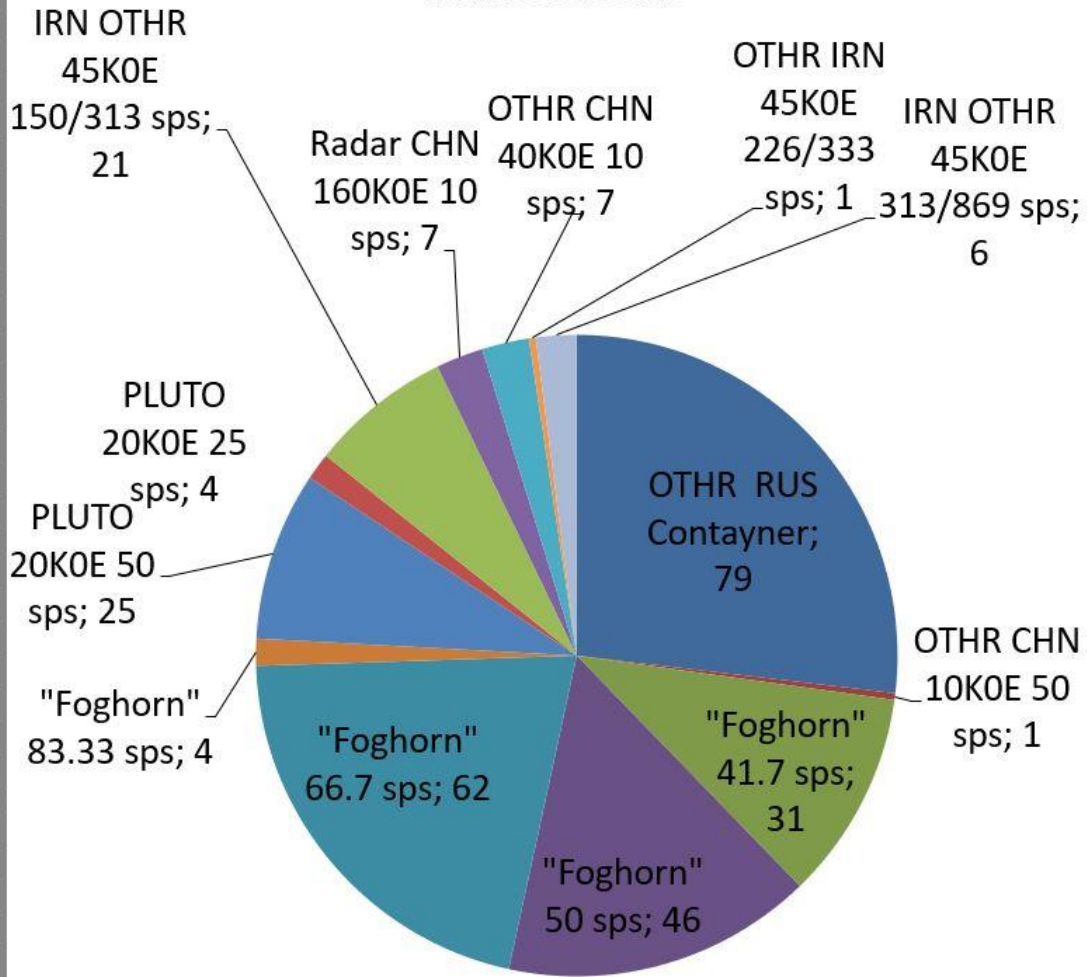

Gráficos Mensuales IARUMS URE Febrero 2022 (23 días)

- Radares: detalle -

Porcentaje Modos

- Intrusiones -