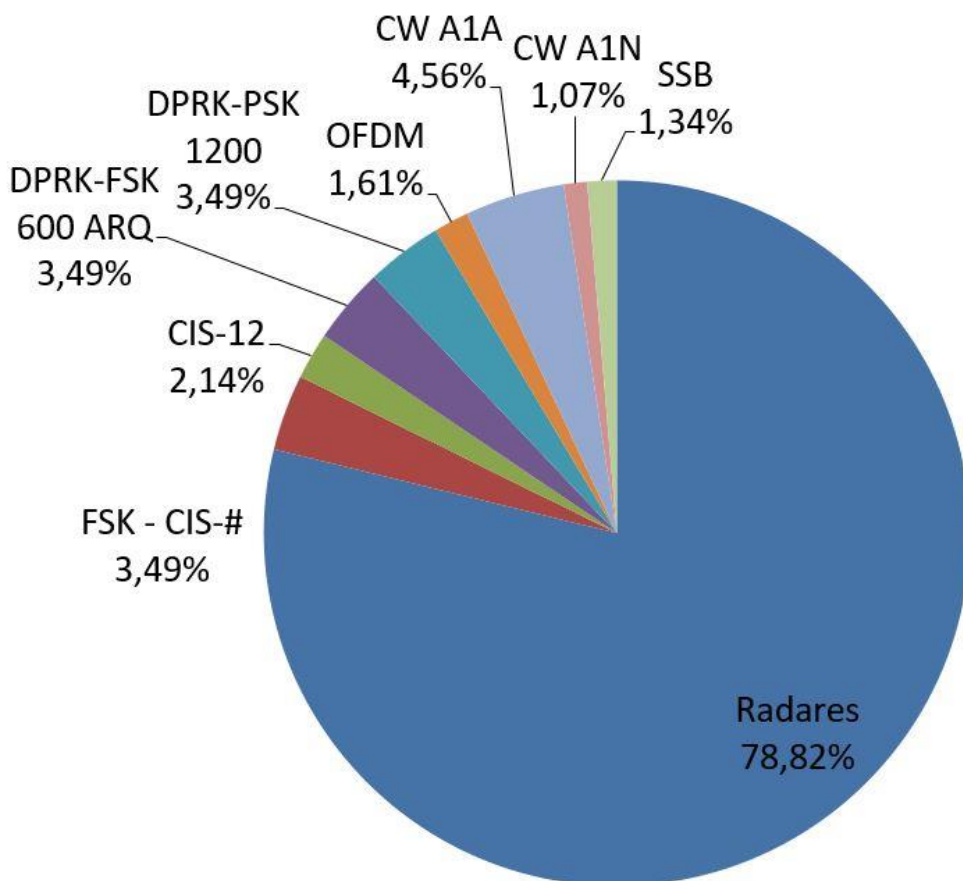

Gráficos Mensuales IARUMS URE Febrero 2022 (23 días)

- Radares: detalle -

Porcentaje Modos

- Intrusiones -