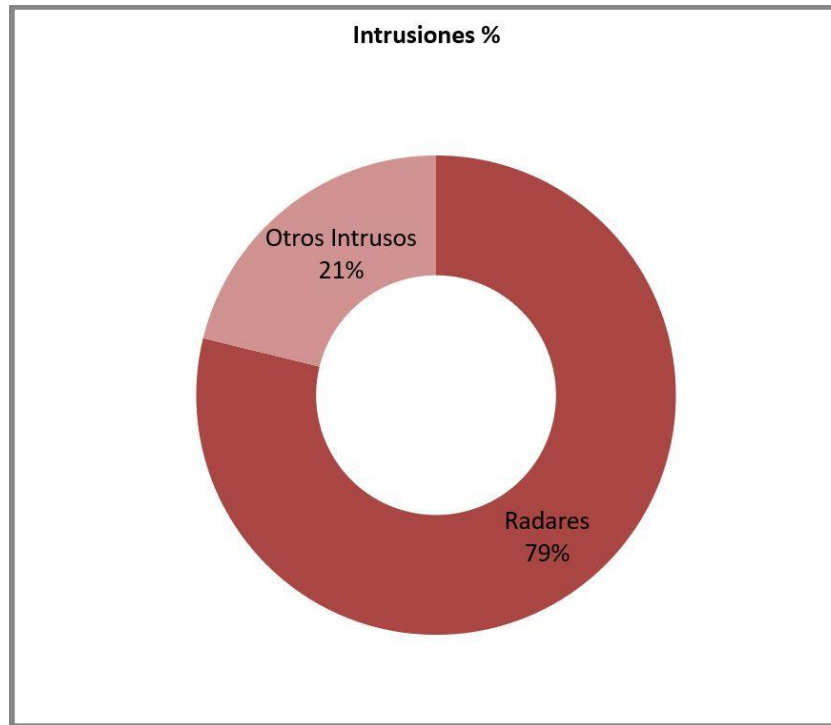

Gráficos Mensuales IARUMS URE Febrero 2022 (23 días)

- Radares: detalle -

Porcentaje Modos

- Intrusiones -