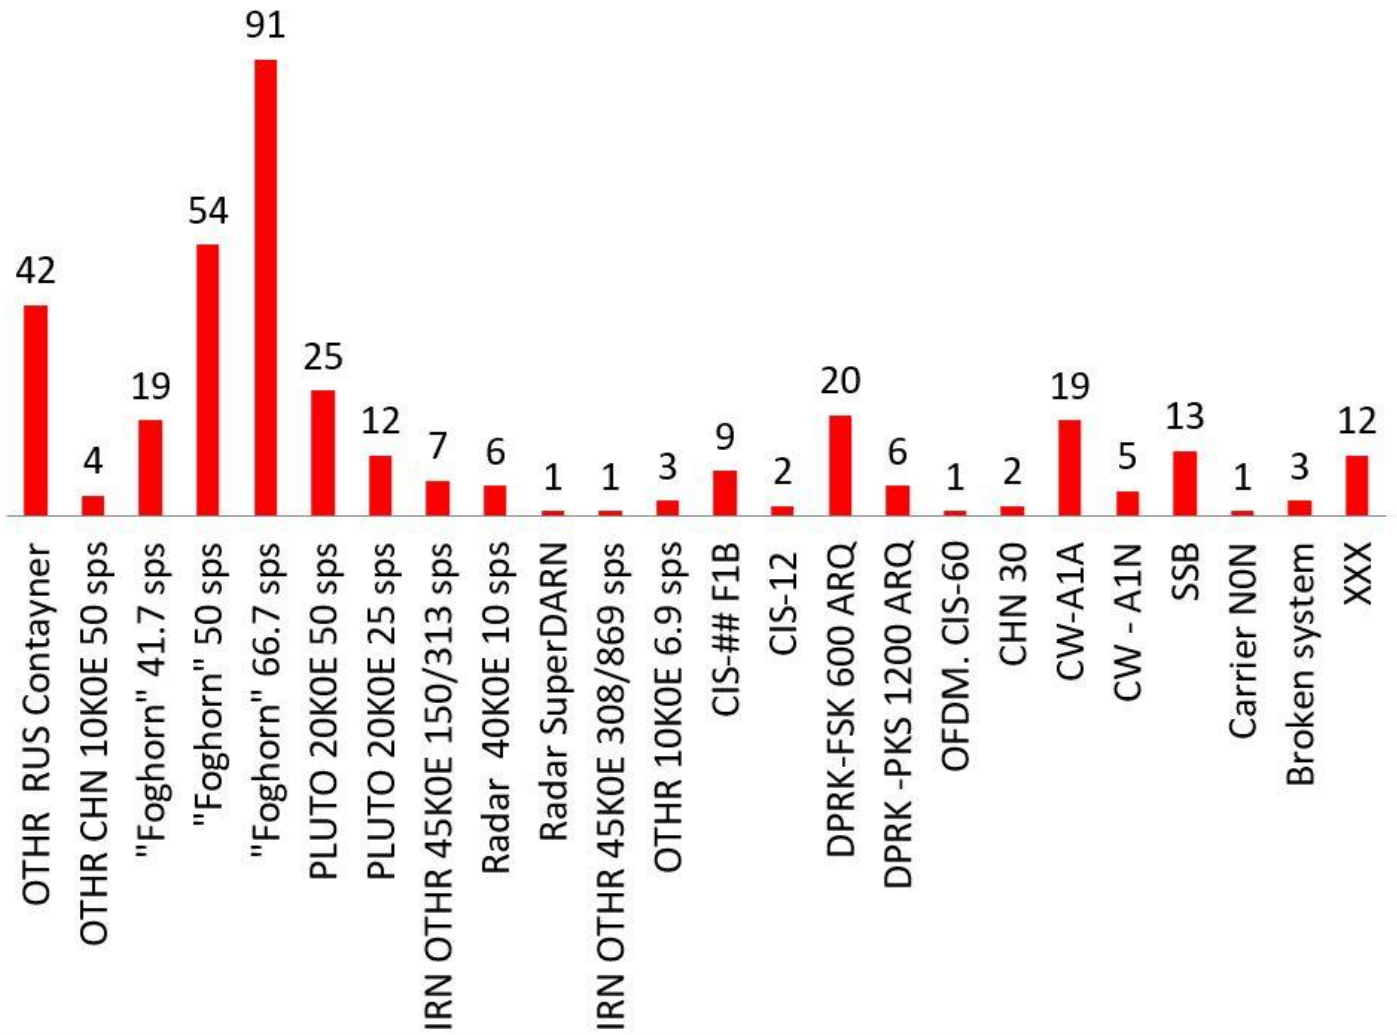

# Gráficos Mensuales IARUMS URE

Enero 2022 (26 días)

### - Intrusiones -