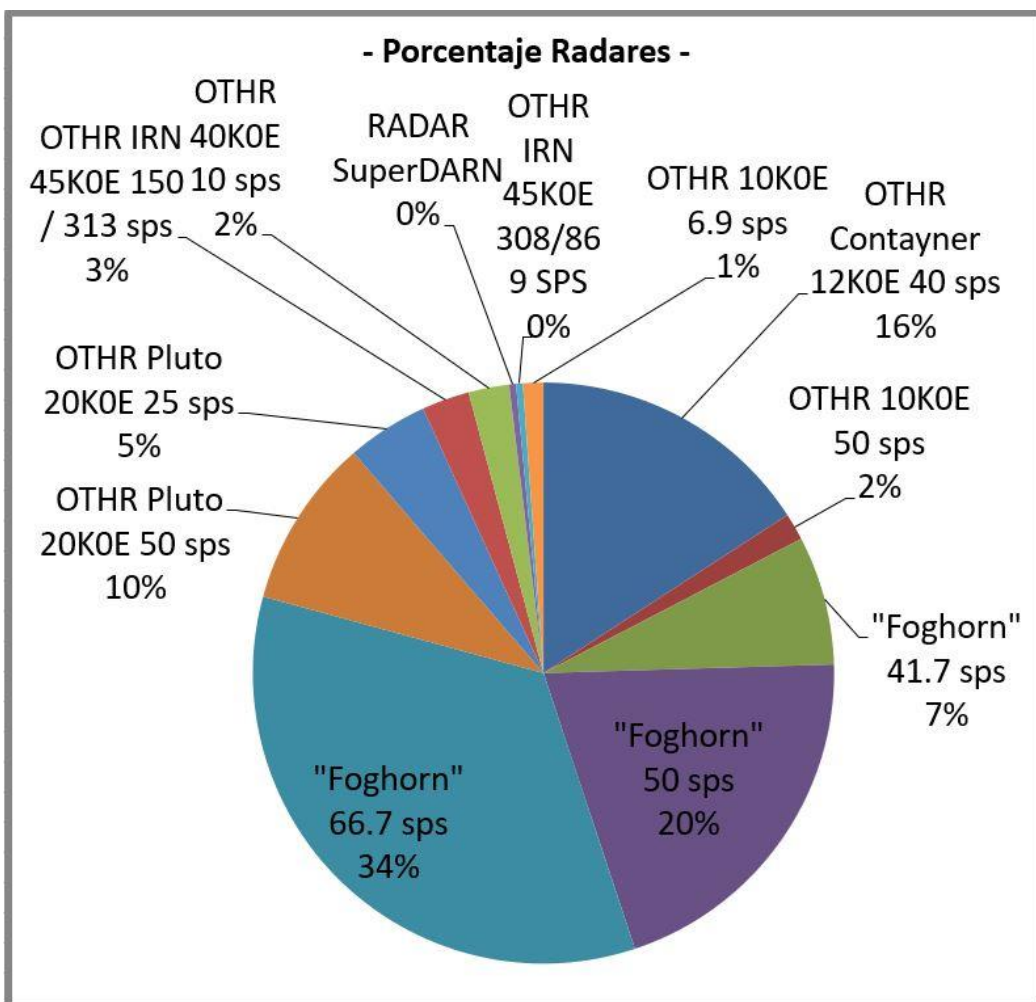

# Gráficos Mensuales IARUMS URE

Enero 2022 (26 días)

### - Intrusiones -