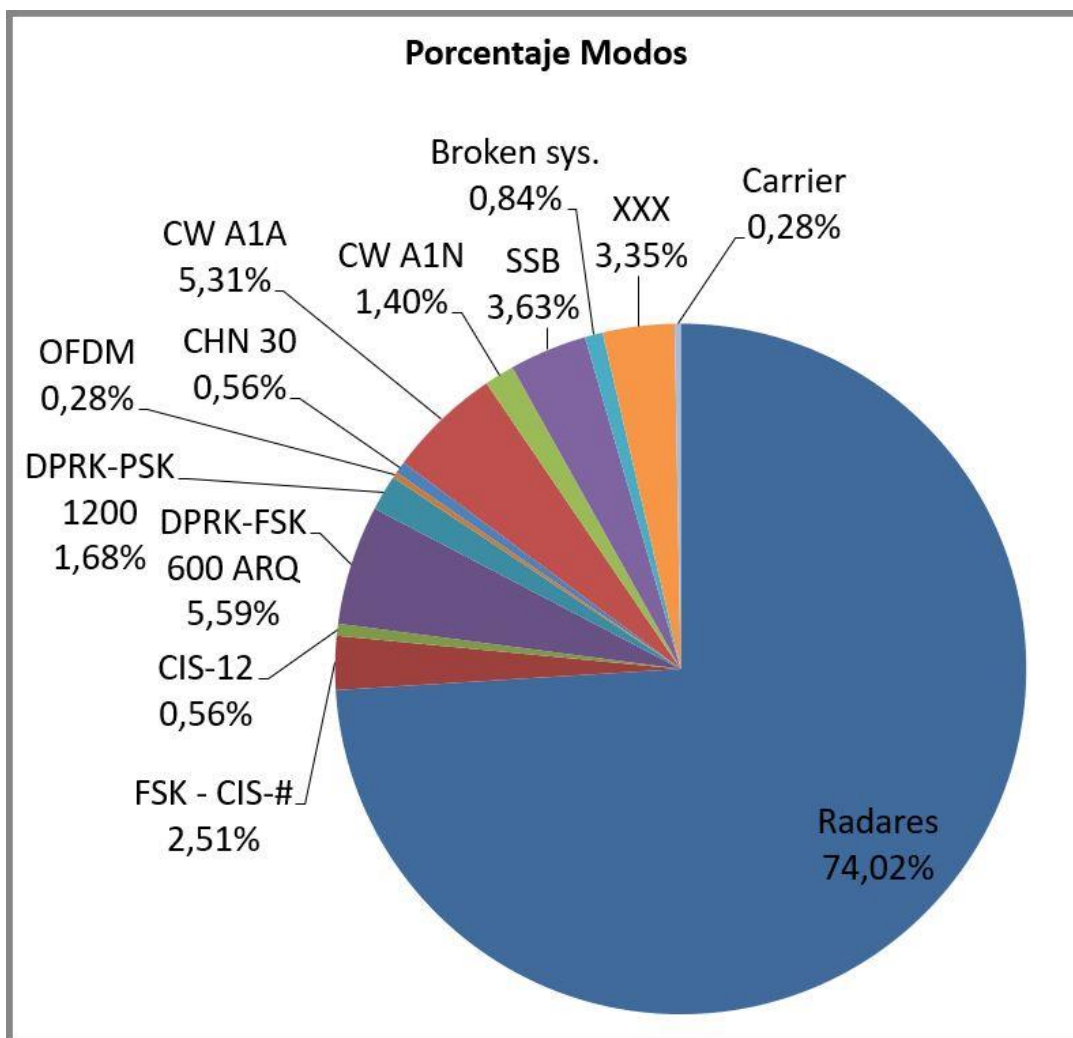

# Gráficos Mensuales IARUMS URE

Enero 2022 (26 días)

### - Intrusiones -