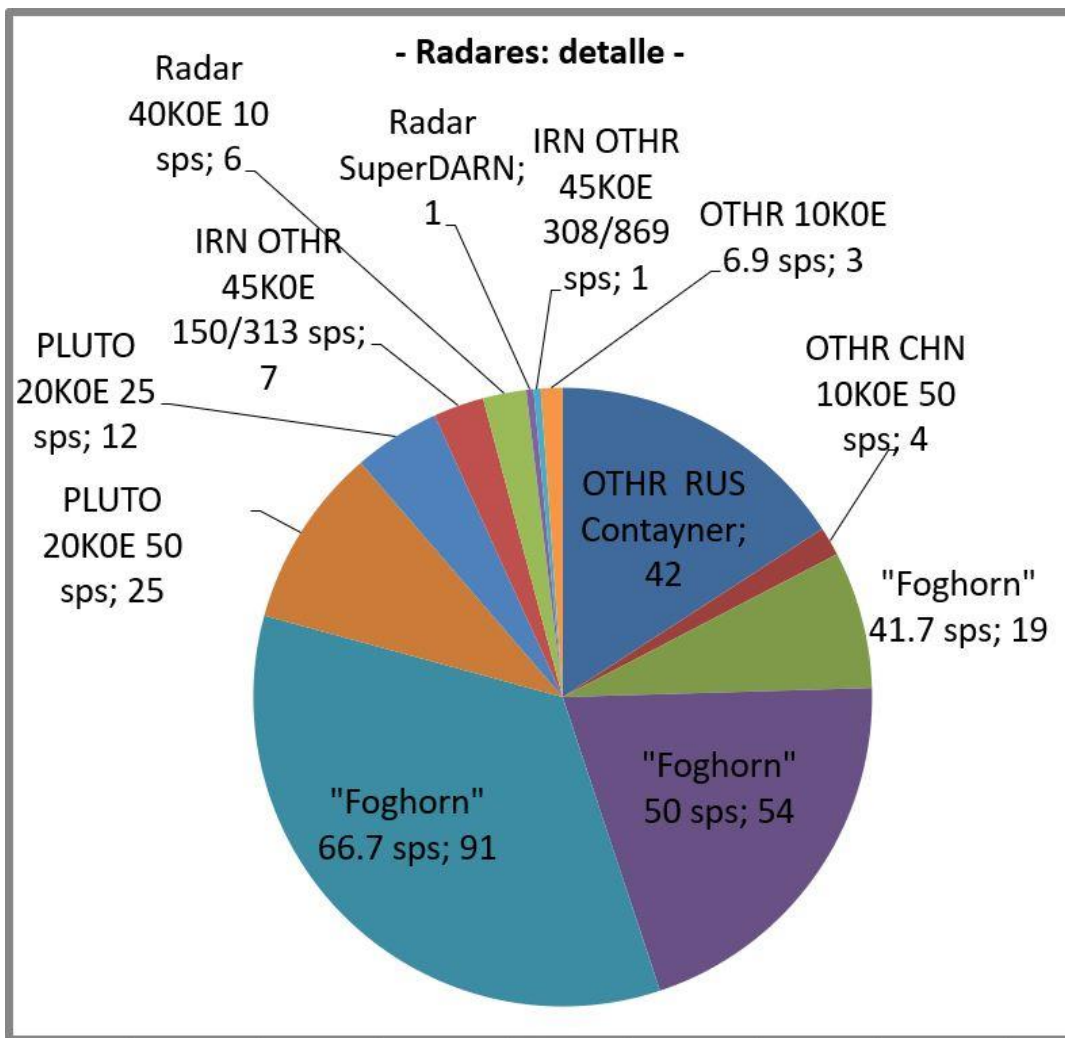

# Gráficos Mensuales IARUMS URE

Enero 2022 (26 días)

### - Intrusiones -