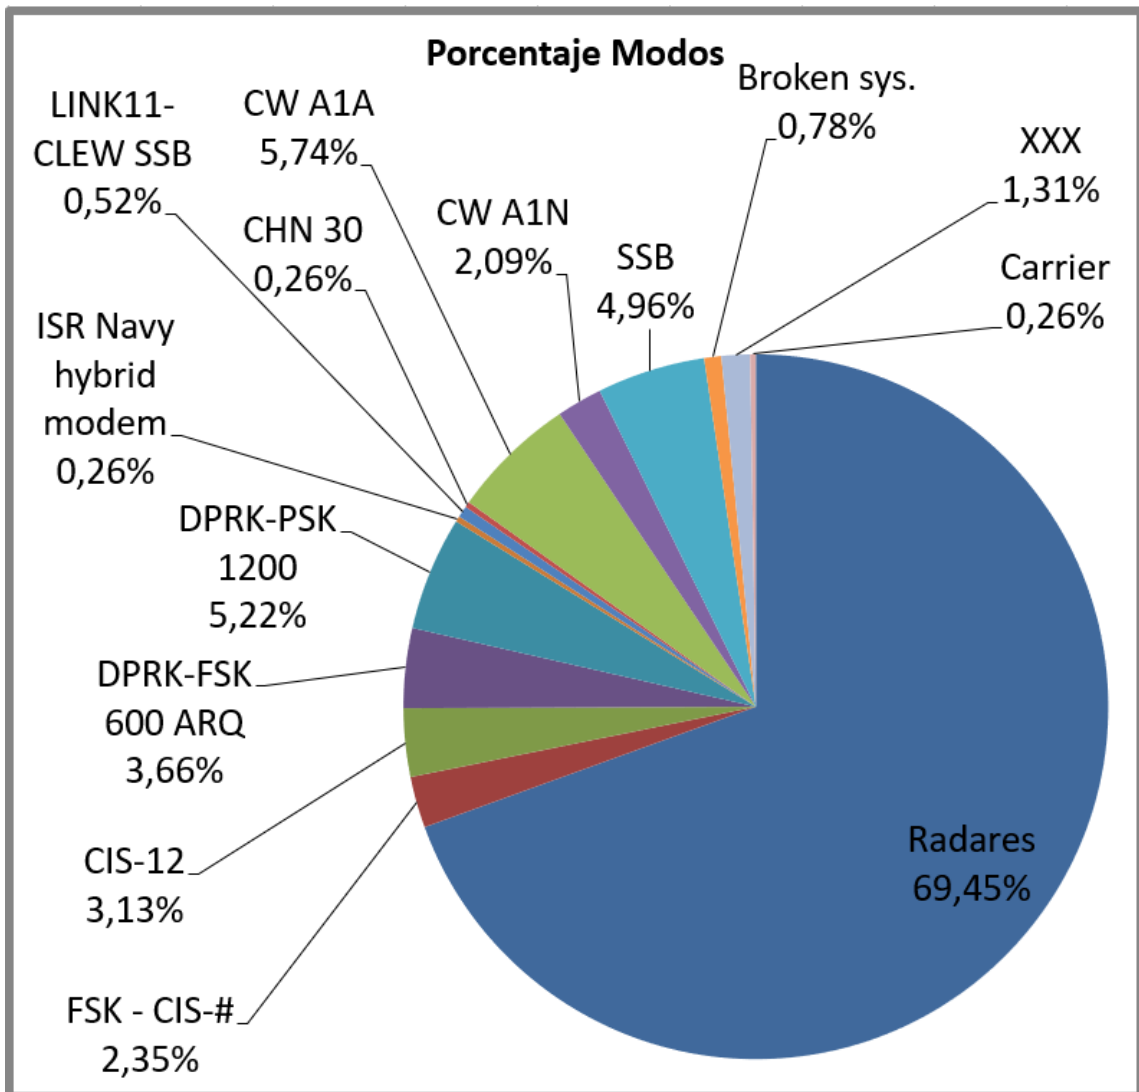

Gráficos Mensuales IARUMS URE

Diciembre 2021 (25 días)

- Intrusiones -

- Modos Digitales -

Intrusos SSB