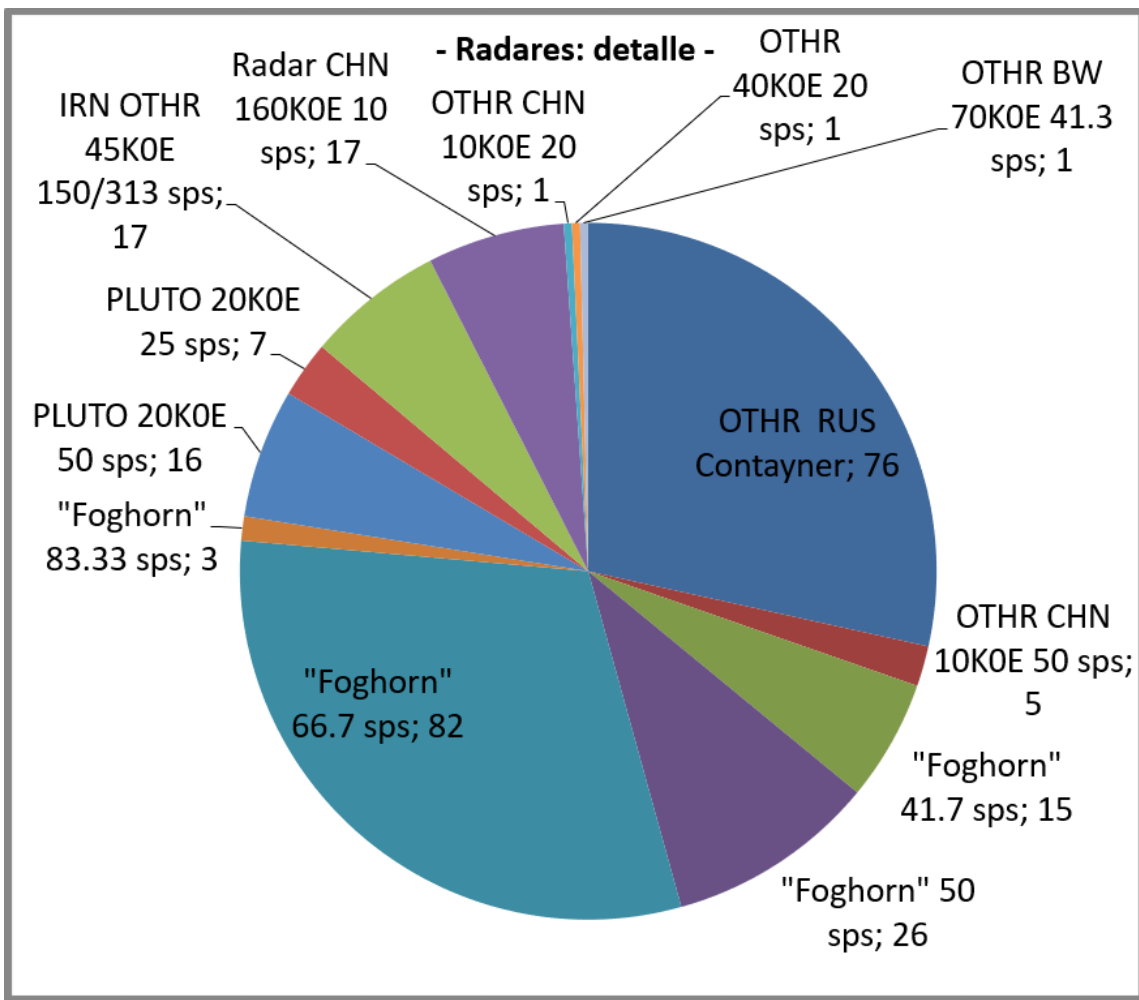

Gráficos Mensuales IARUMS URE

Diciembre 2021 (25 días)

- Intrusiones -

- Modos Digitales -

Intrusos SSB