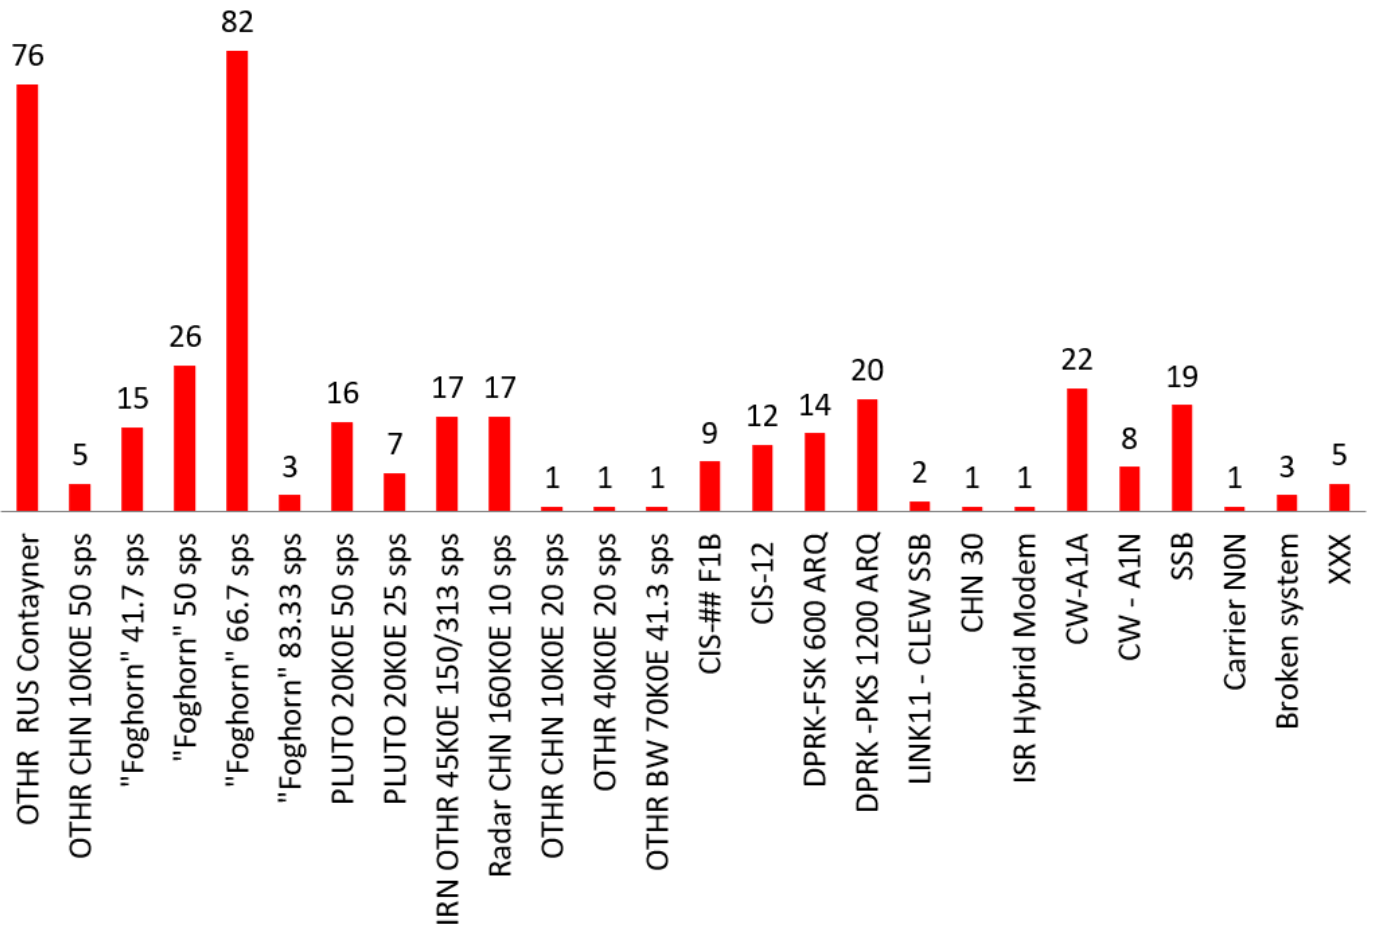

Gráficos Mensuales IARUMS URE

Diciembre 2021 (25 días)

- Intrusiones -

- Modos Digitales -

Intrusos SSB