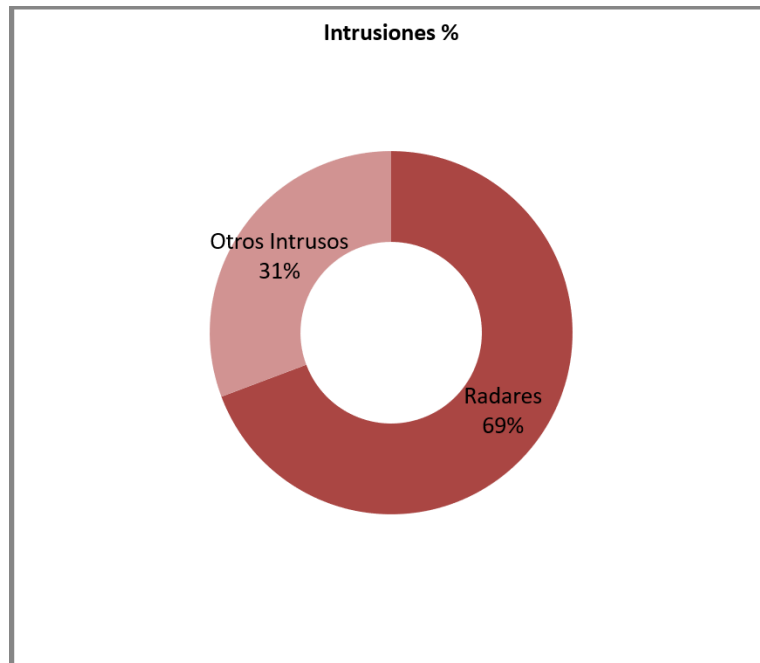

Gráficos Mensuales IARUMS URE

Diciembre 2021 (25 días)

- Intrusiones -

- Modos Digitales -

Intrusos SSB