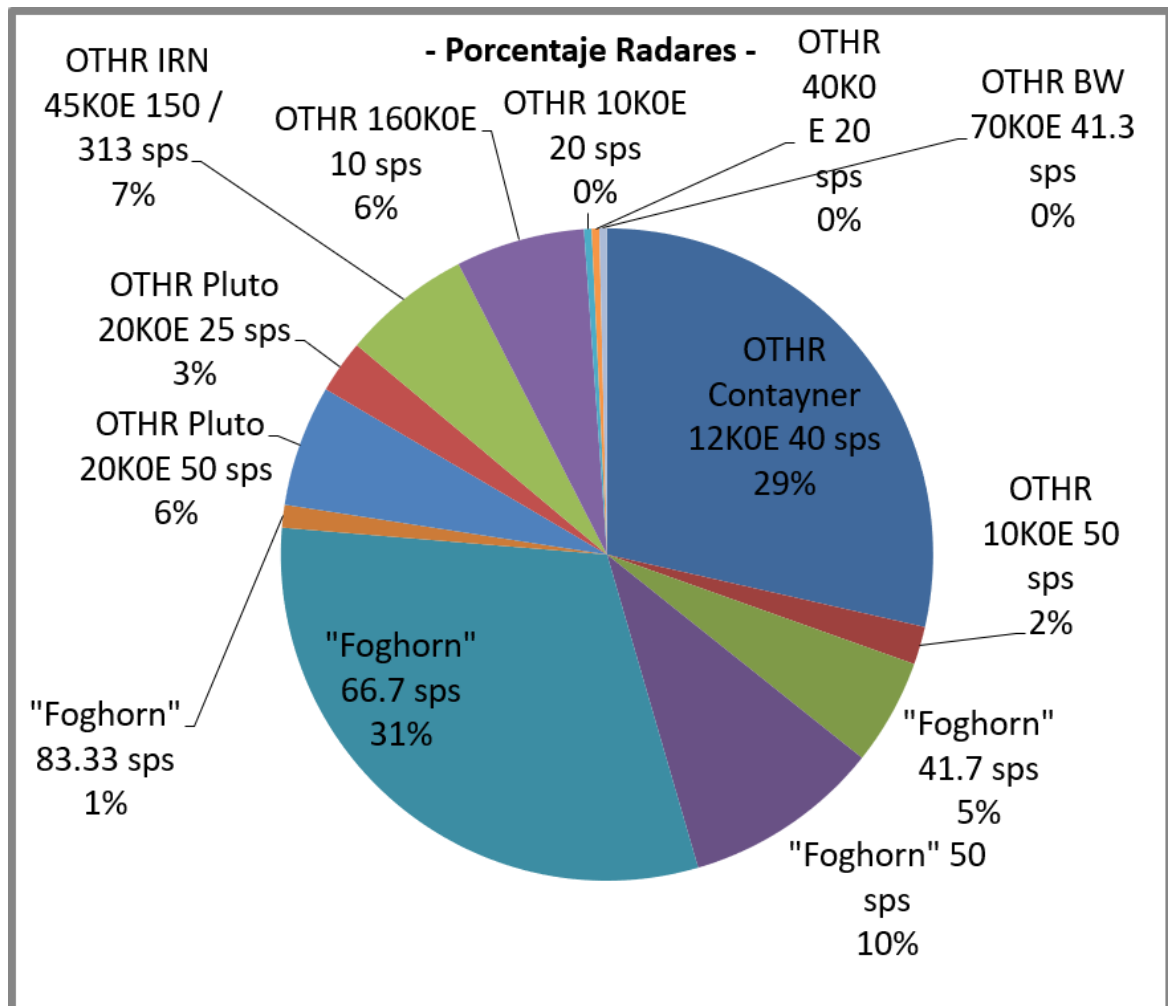

Gráficos Mensuales IARUMS URE

Diciembre 2021 (25 días)

- Intrusiones -

- Modos Digitales -

Intrusos SSB