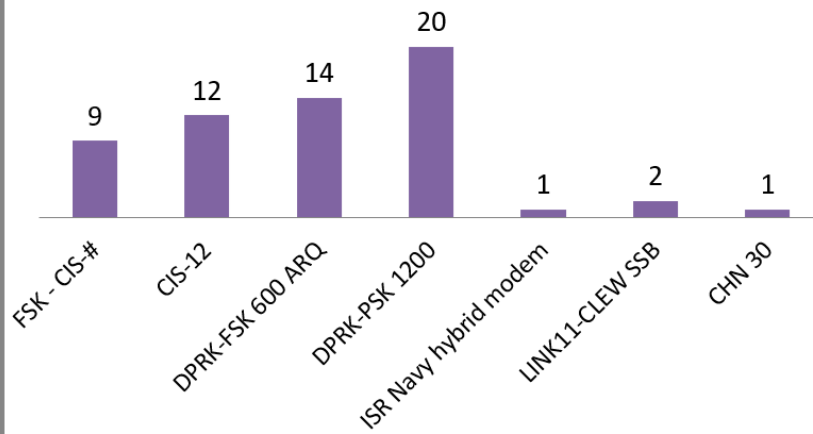

Gráficos Mensuales IARUMS URE

Diciembre 2021 (25 días)

- Intrusiones -

- Modos Digitales -

Intrusos SSB