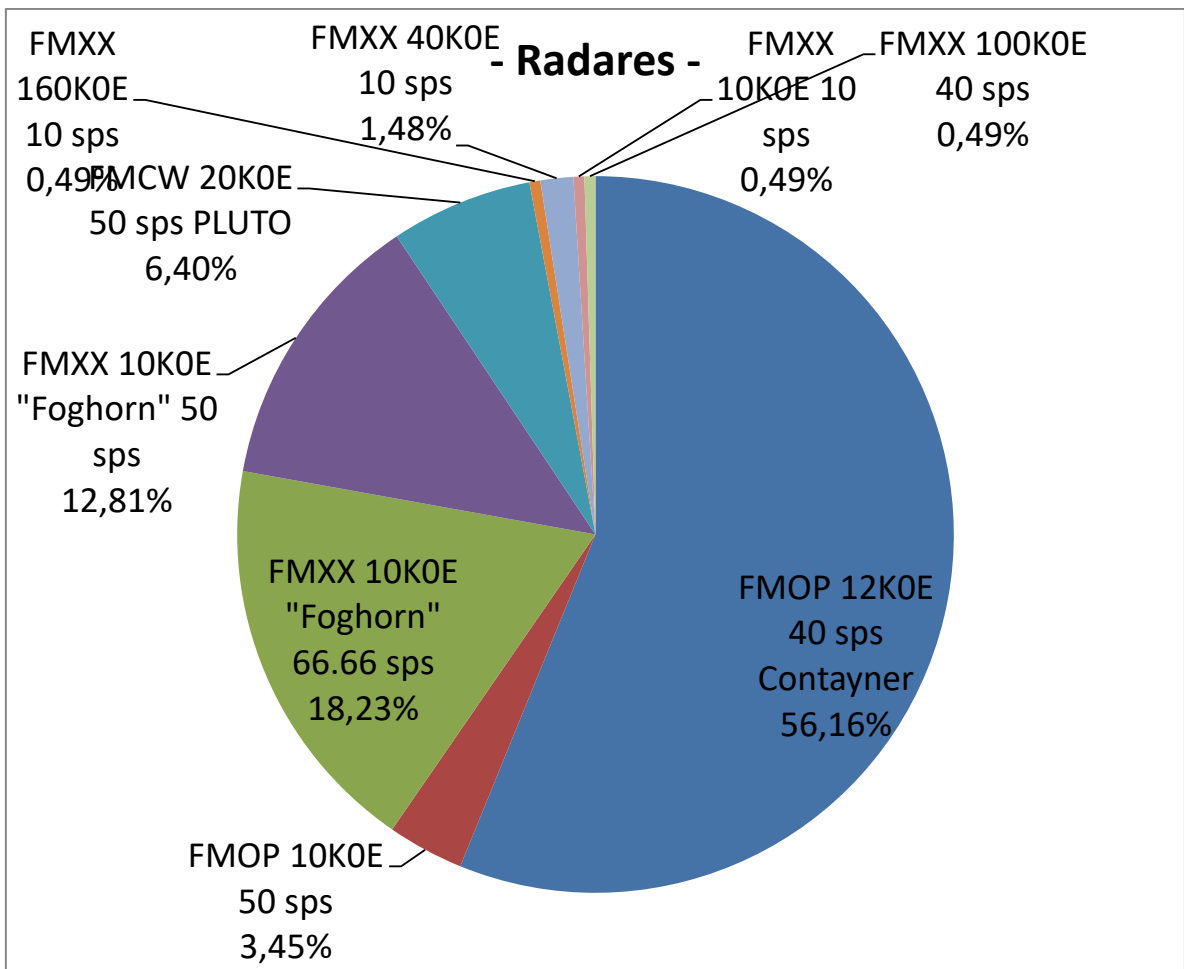

Gráficos Mensuales IARUMS URE

Octubre 2020

Porcentaje Modos

- Intrusiones -

Intrusos FSK

Intrusos SSB

Intrusos SSB