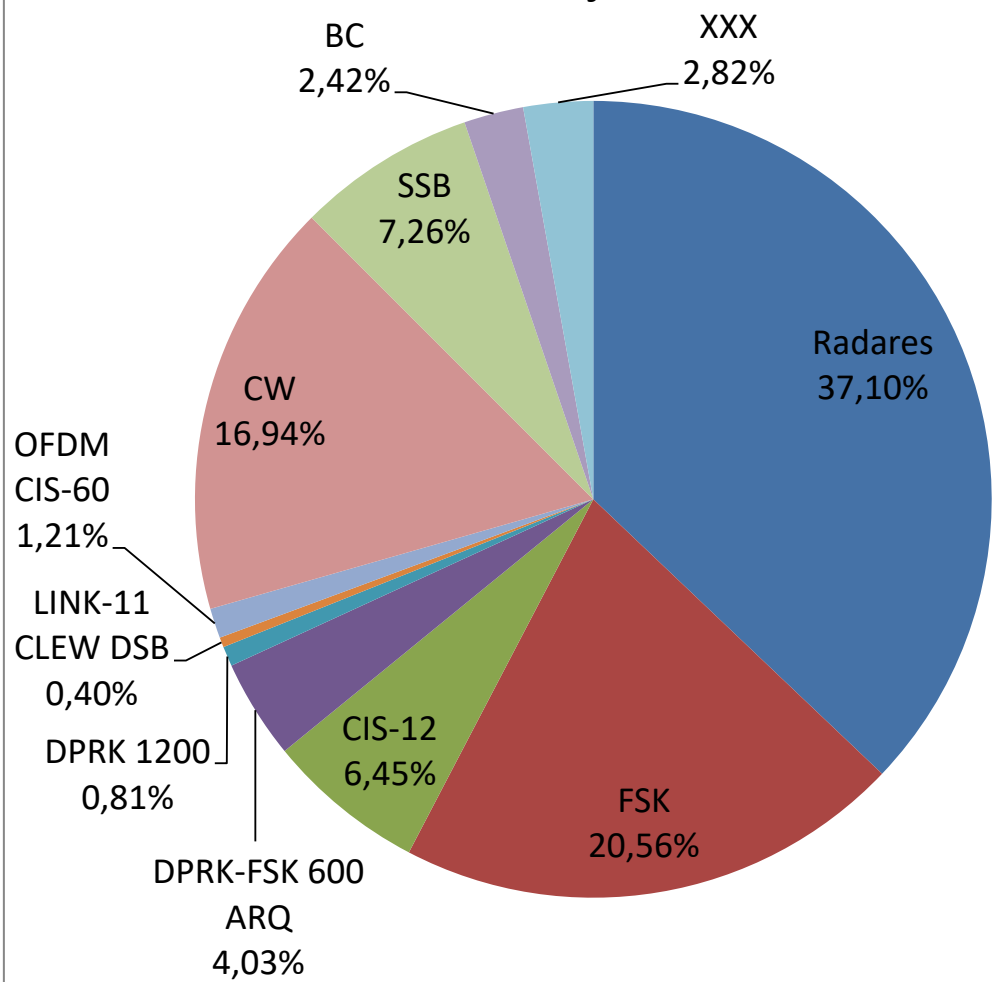

Gráficos Mensuales IARUMS URE

Octubre 2020

Porcentaje Modos

- Intrusiones -

Intrusos FSK

Intrusos SSB

Intrusos SSB