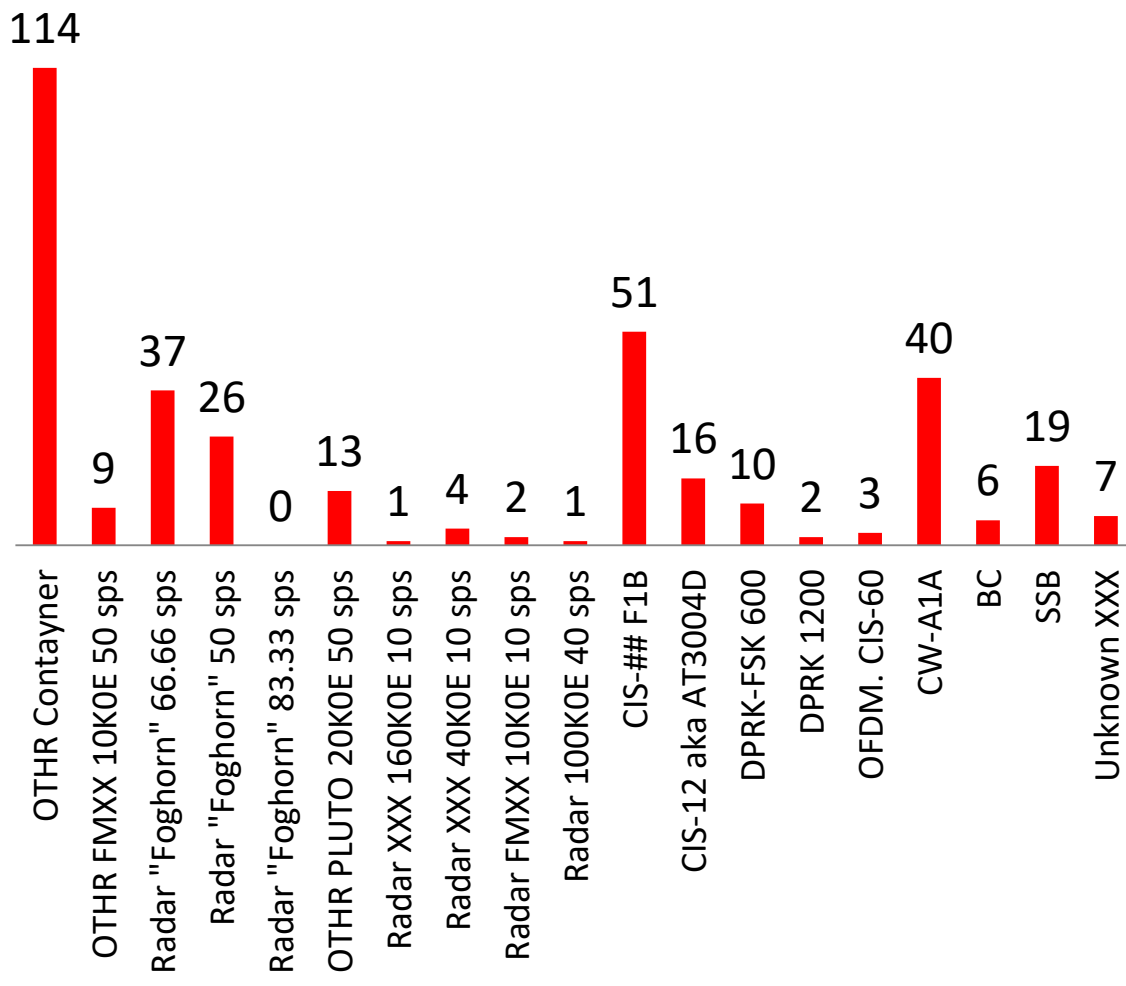

Gráficos Mensuales IARUMS URE

Octubre 2020

Porcentaje Modos

- Intrusiones -

Intrusos FSK

Intrusos SSB

Intrusos SSB