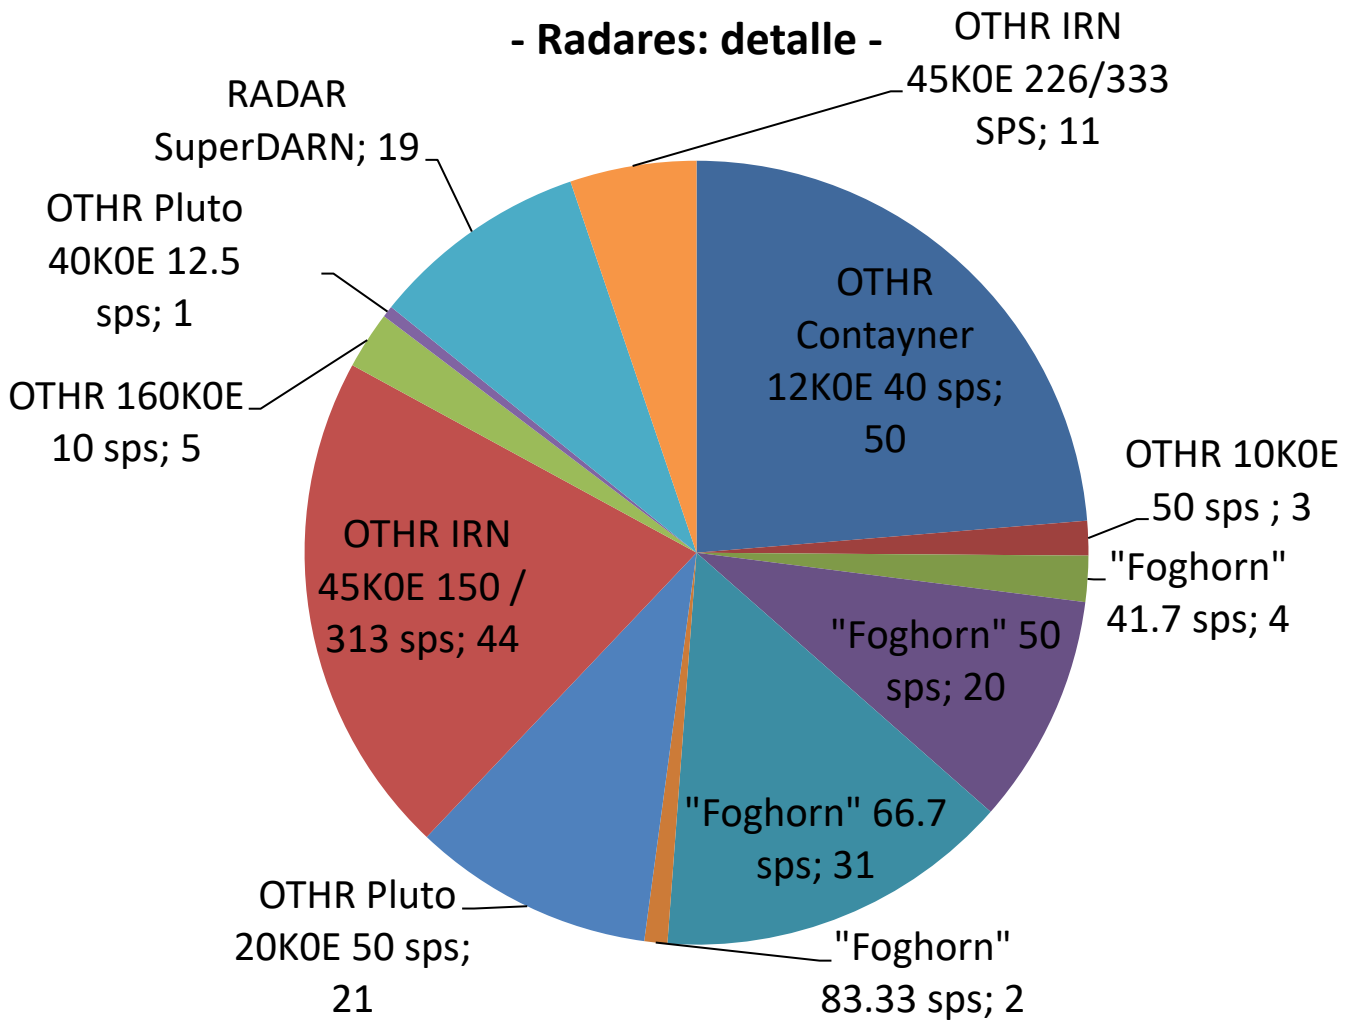

Gráficos Mensuales IARUMS URE

Junio 2021

Intrusiones %

- Porcentaje Radares -

- Radares: detalle -

SSB Porcentaje Modos

- Intrusiones -