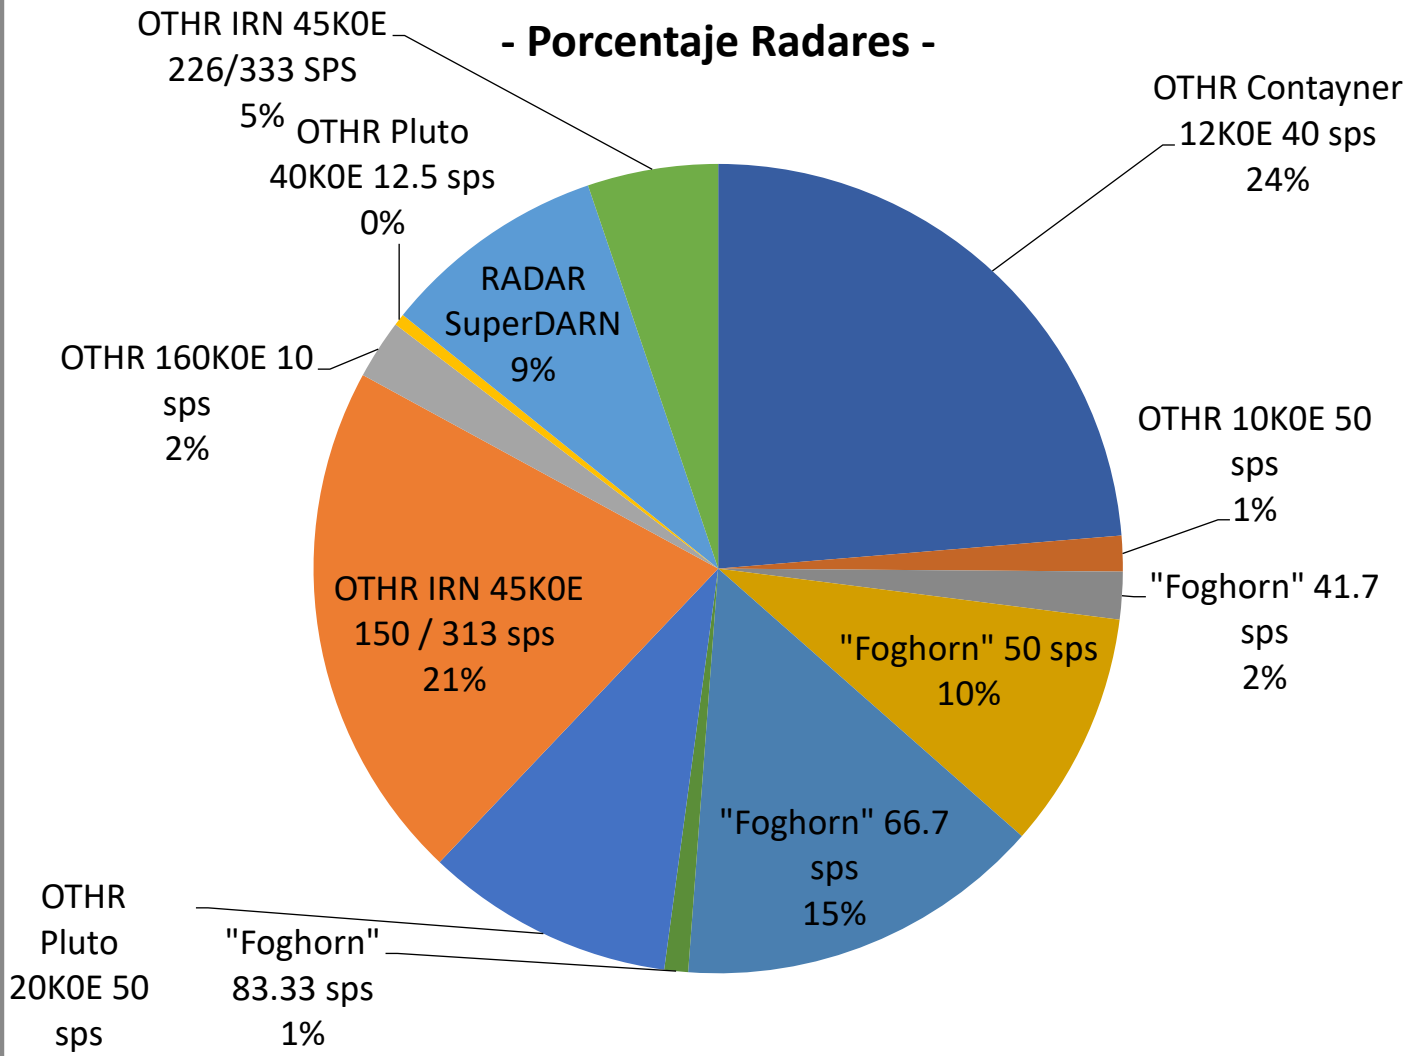

Gráficos Mensuales IARUMS URE

Junio 2021

Intrusiones %

- Porcentaje Radares -

- Radares: detalle -

SSB Porcentaje Modos

- Intrusiones -