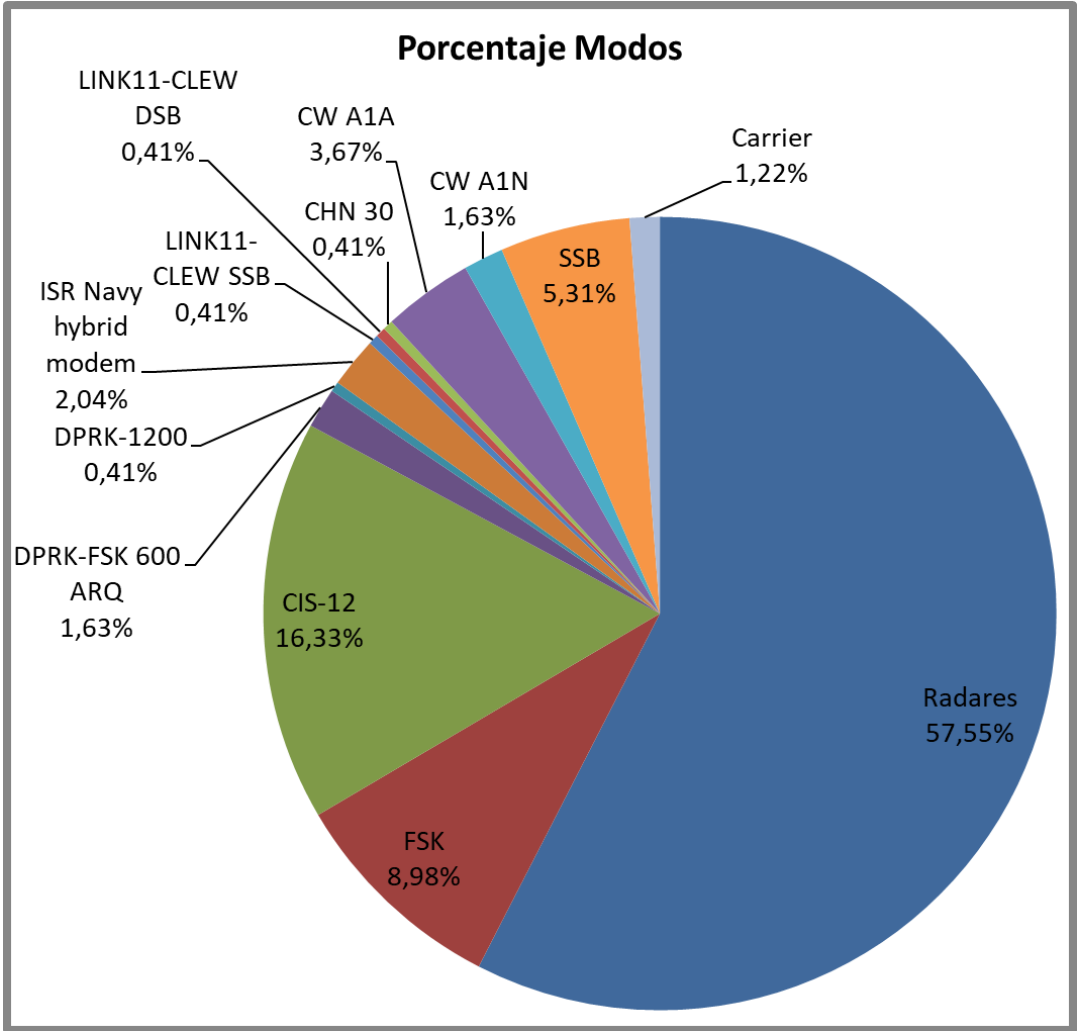

# Gráficos Mensuales IARUMS URE

**Mayo 2021** (25 de 31 días)

### - Intrusiones -