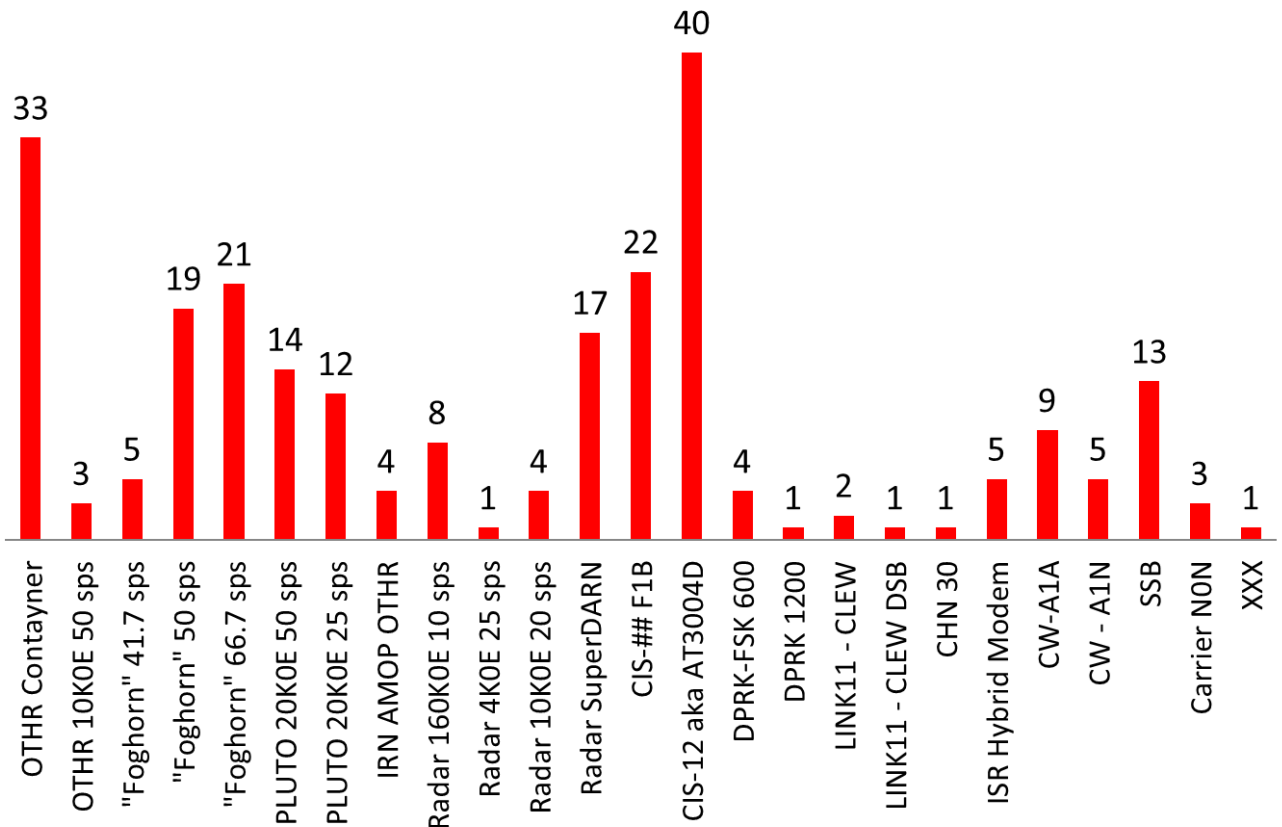

# Gráficos Mensuales IARUMS URE

**Mayo 2021** (25 de 31 días)

### - Intrusiones -