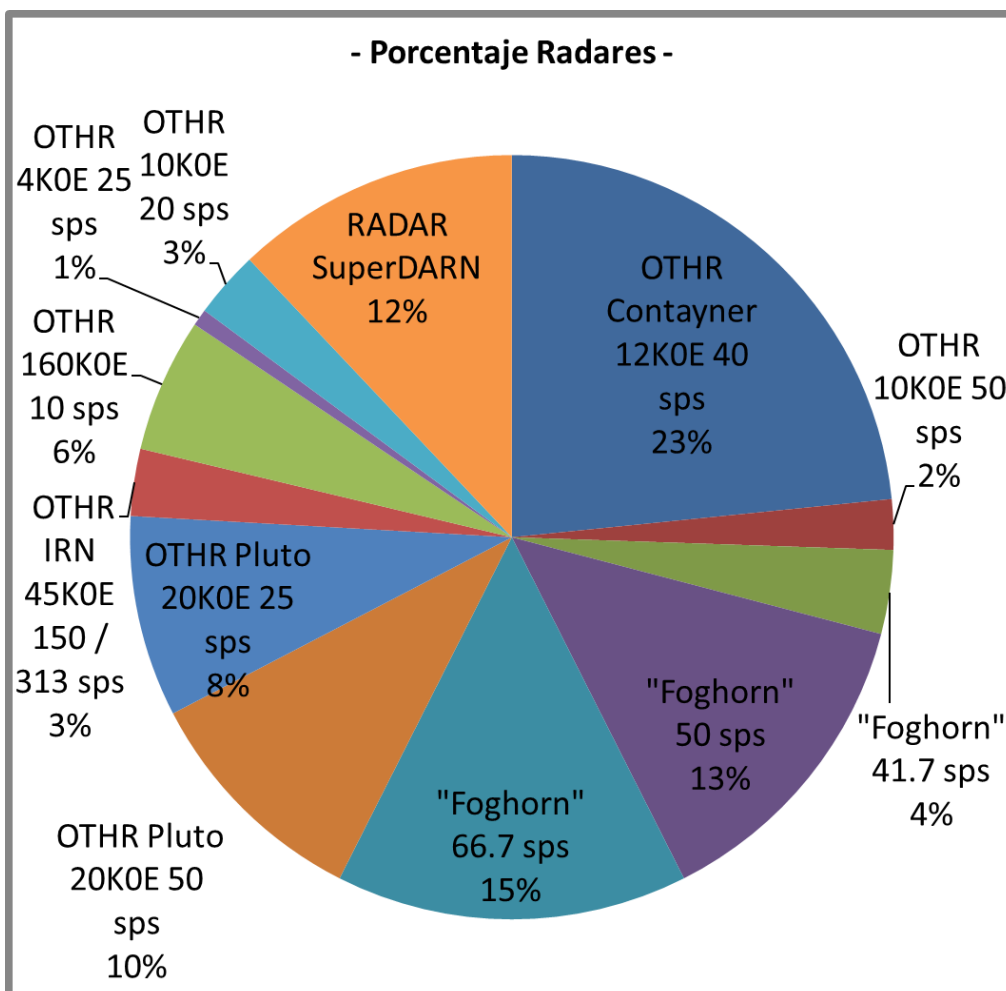

# Gráficos Mensuales IARUMS URE

**Mayo 2021** (25 de 31 días)

### - Intrusiones -