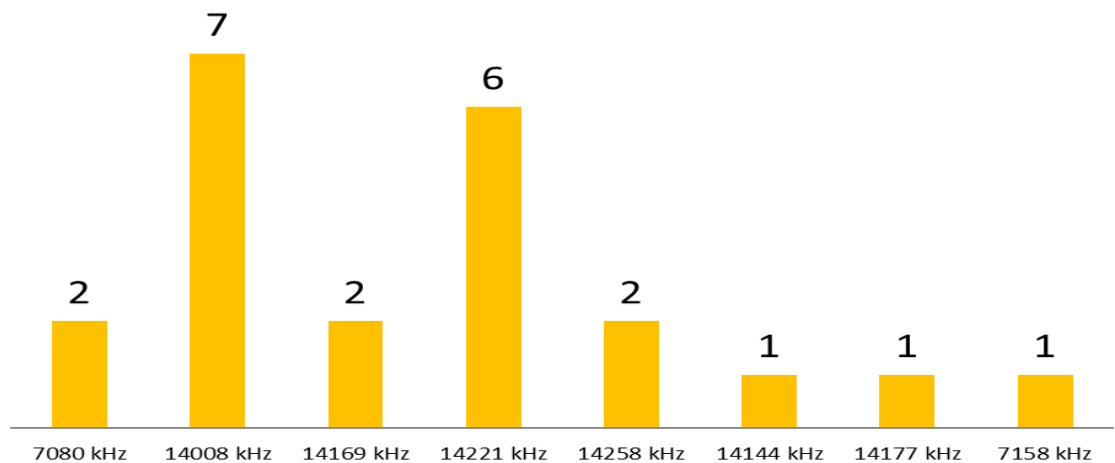

Intrusos FSK