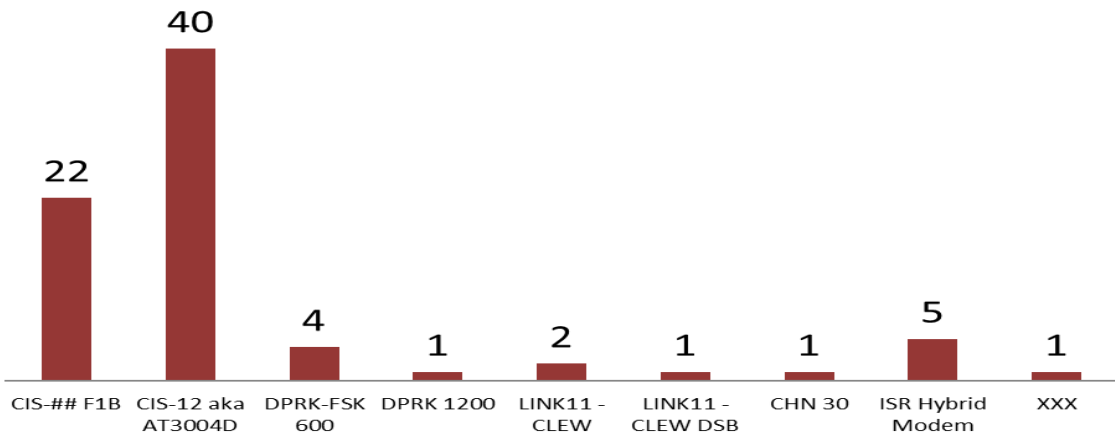

- Modos digitales -