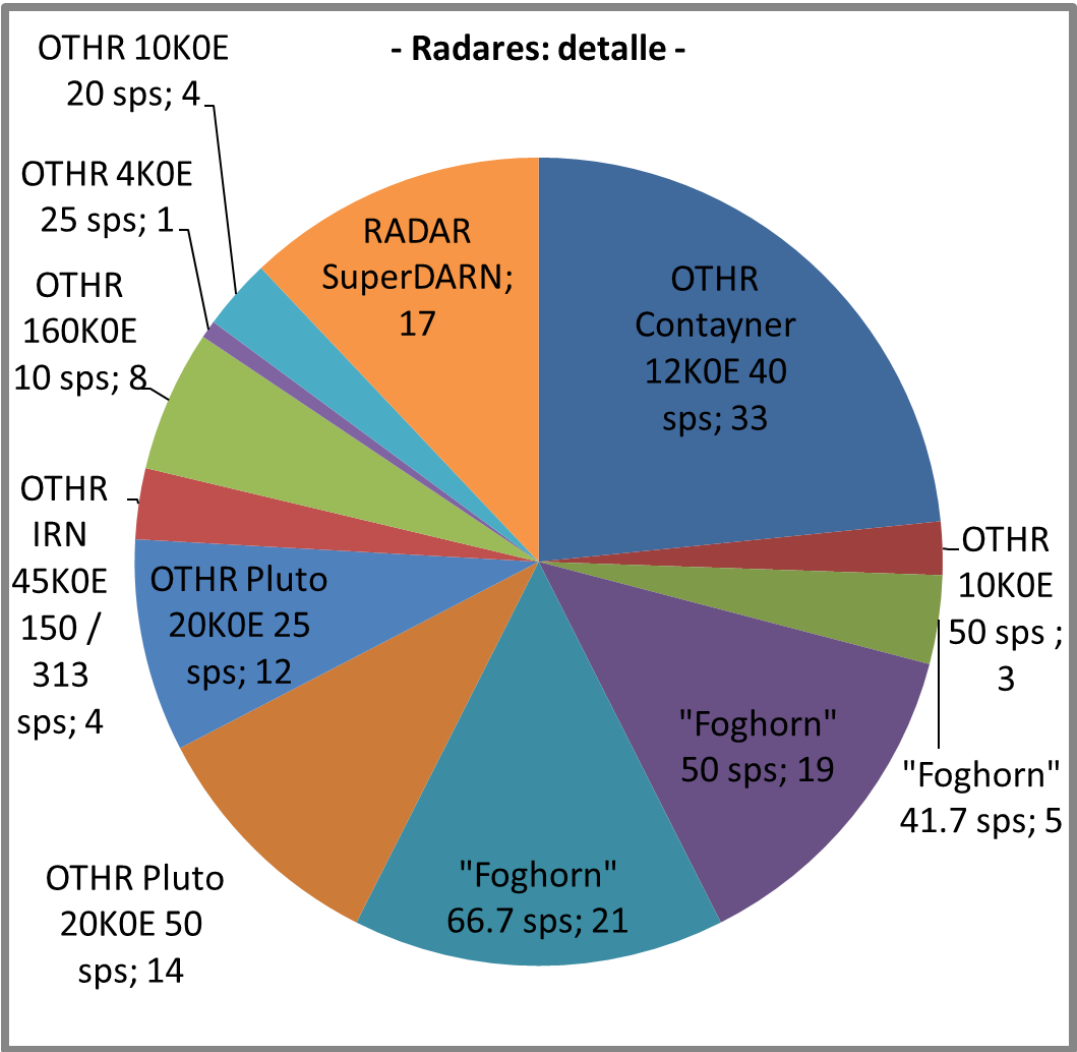

# Gráficos Mensuales IARUMS URE

**Mayo 2021** (25 de 31 días)

### - Intrusiones -