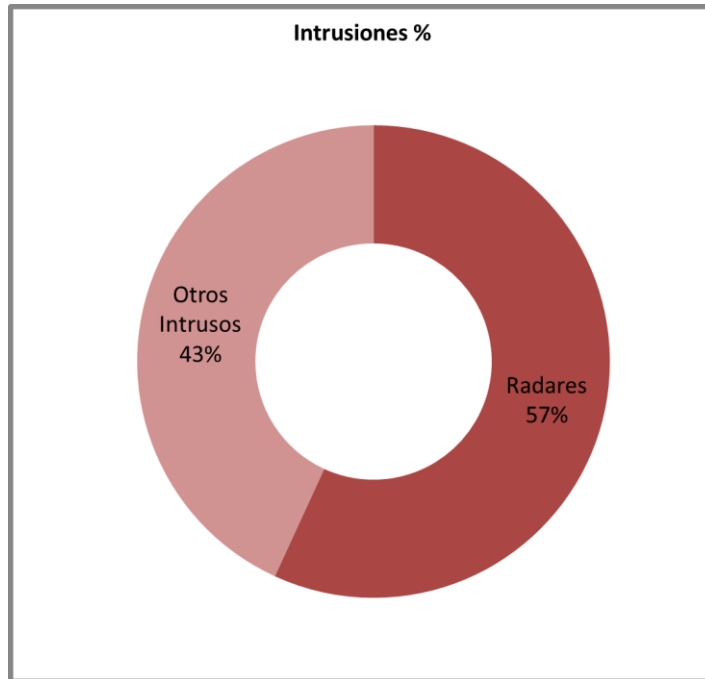

# Gráficos Mensuales IARUMS URE

**Mayo 2021** (25 de 31 días)

### - Intrusiones -