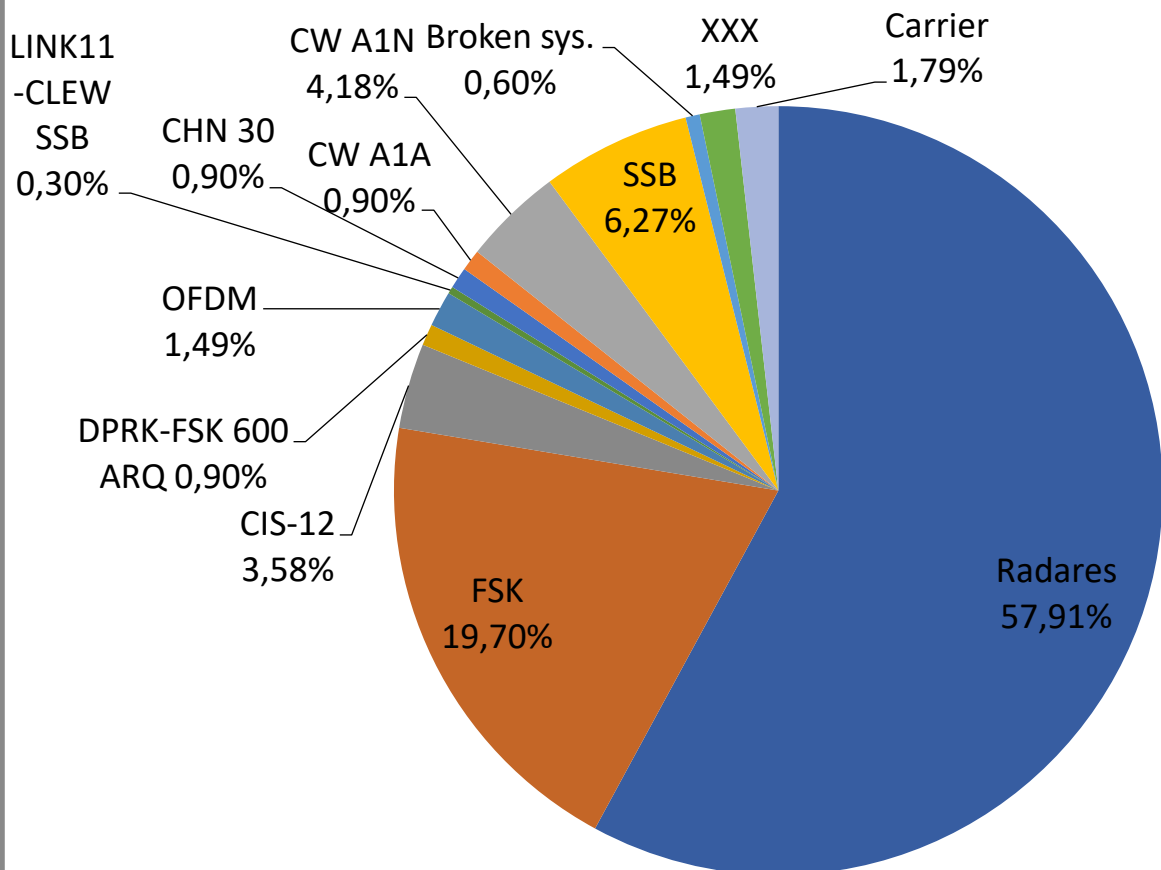

Gráficos Mensuales IARUMS URE

Abril 2021

RADARES

Porcentaje Modos

- Intrusiones -

Modos Digitales

Intrusos FSK

Intrusos SSB

Intrusos CW