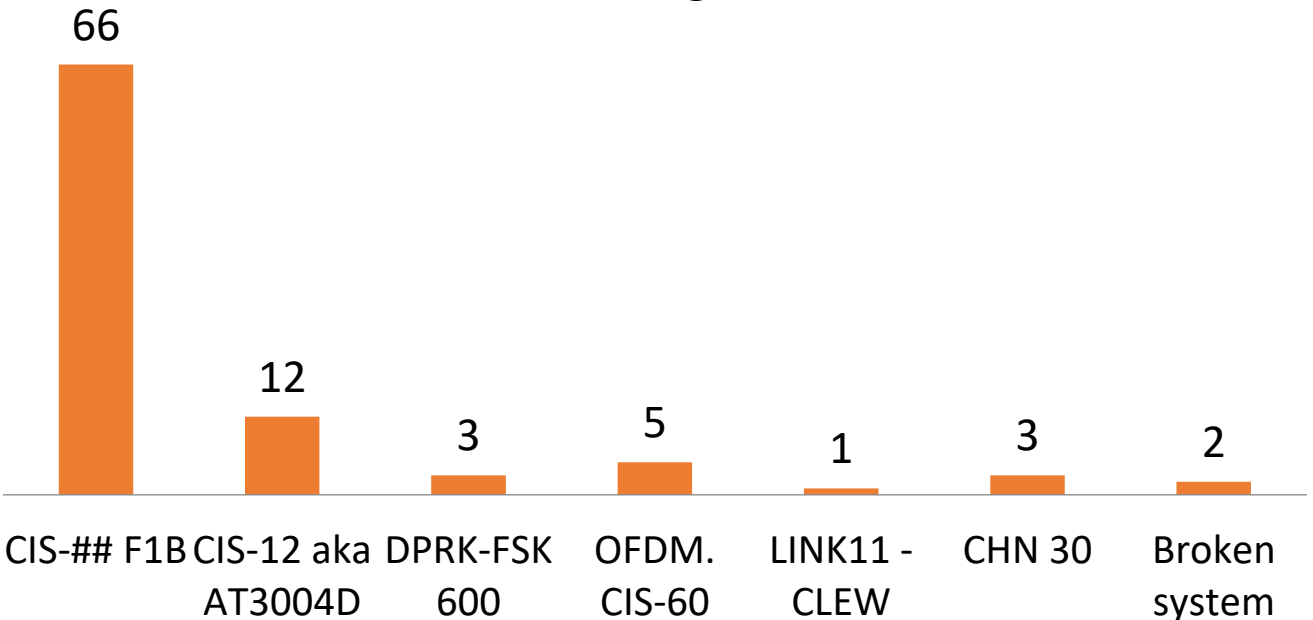

Gráficos Mensuales IARUMS URE

Abril 2021

RADARES

Porcentaje Modos

- Intrusiones -

Modos Digitales

Intrusos FSK

Intrusos SSB

Intrusos CW