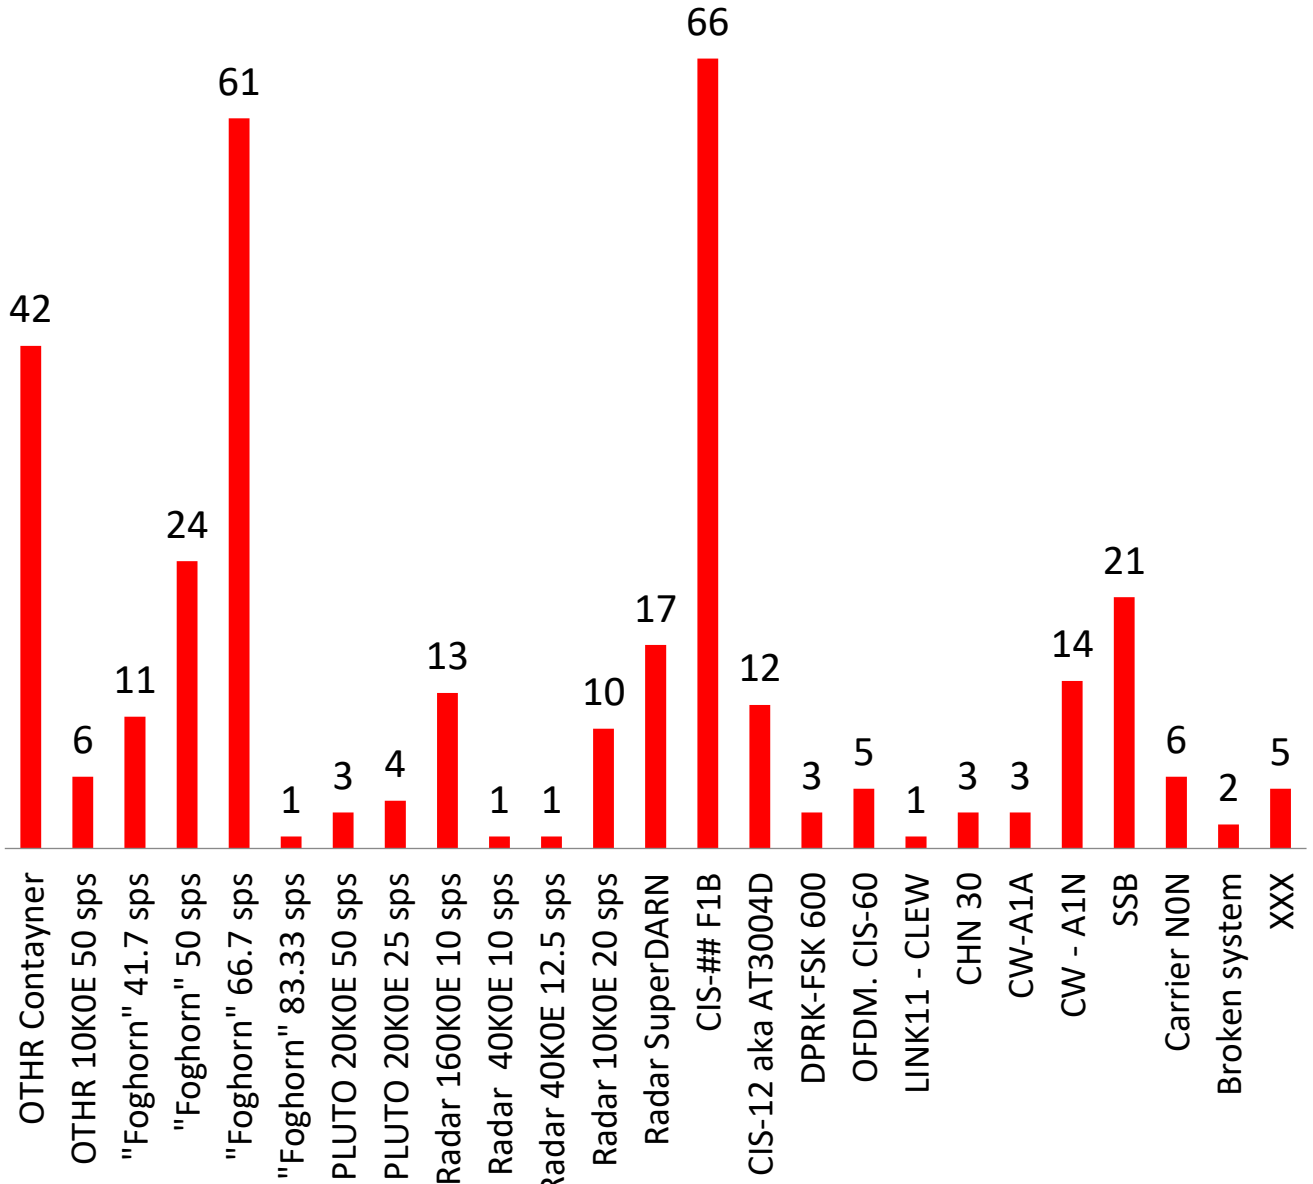

Gráficos Mensuales IARUMS URE

Abril 2021

RADARES

Porcentaje Modos

- Intrusiones -

Modos Digitales

Intrusos FSK

Intrusos SSB

Intrusos CW