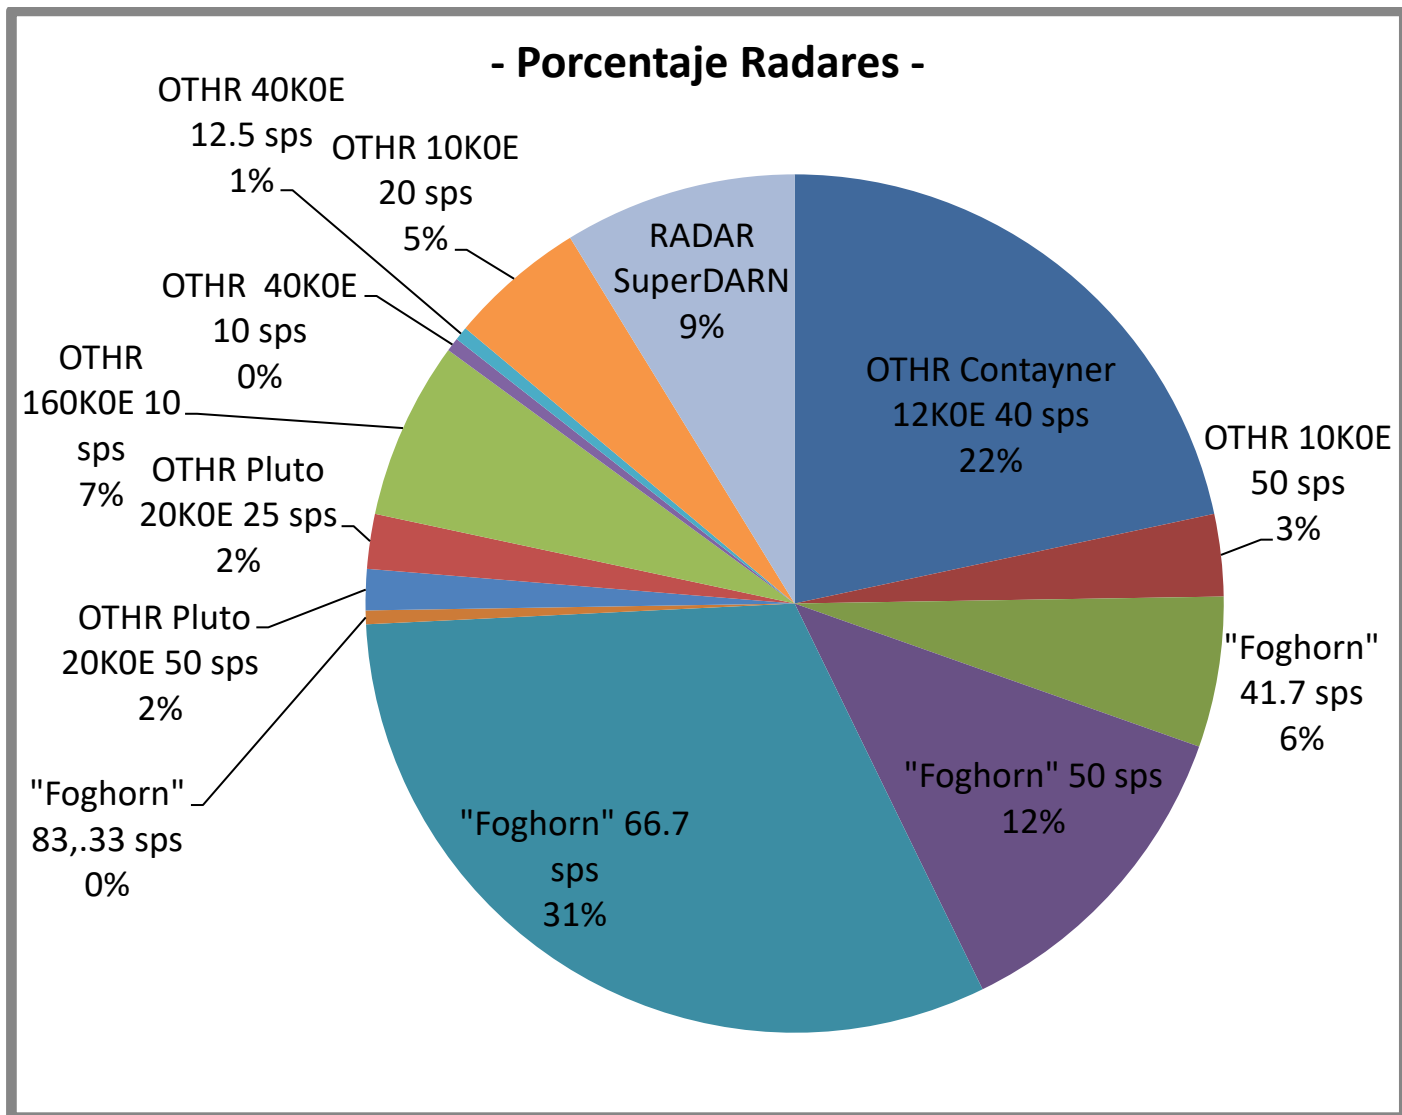

Gráficos Mensuales IARUMS URE

Abril 2021

RADARES

Porcentaje Modos

- Intrusiones -

Modos Digitales

Intrusos FSK

Intrusos SSB

Intrusos CW