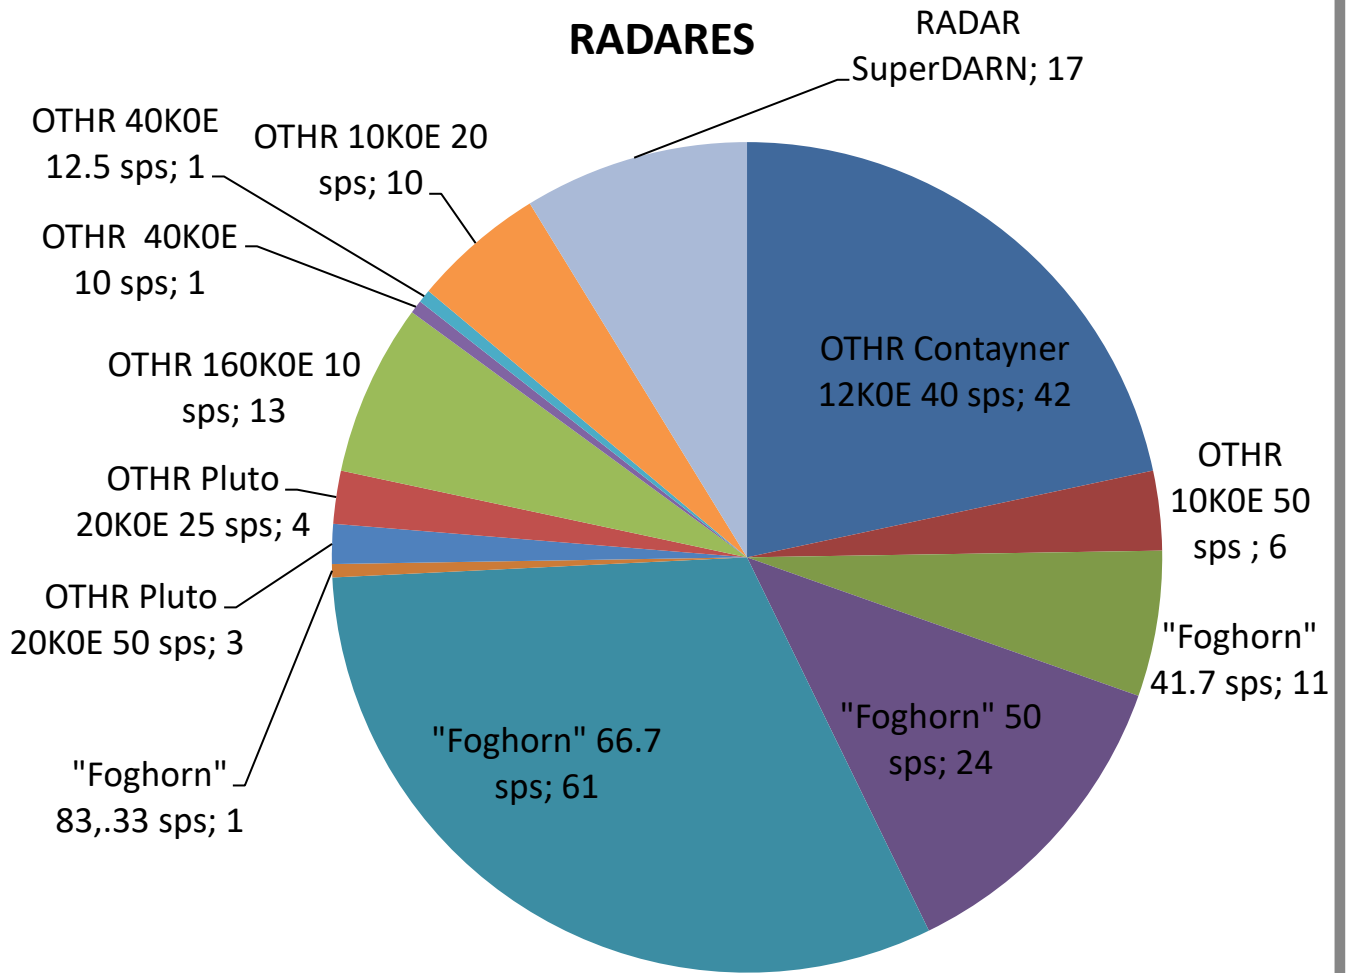

Gráficos Mensuales IARUMS URE

Abril 2021

RADARES

Porcentaje Modos

- Intrusiones -

Modos Digitales

Intrusos FSK

Intrusos SSB

Intrusos CW