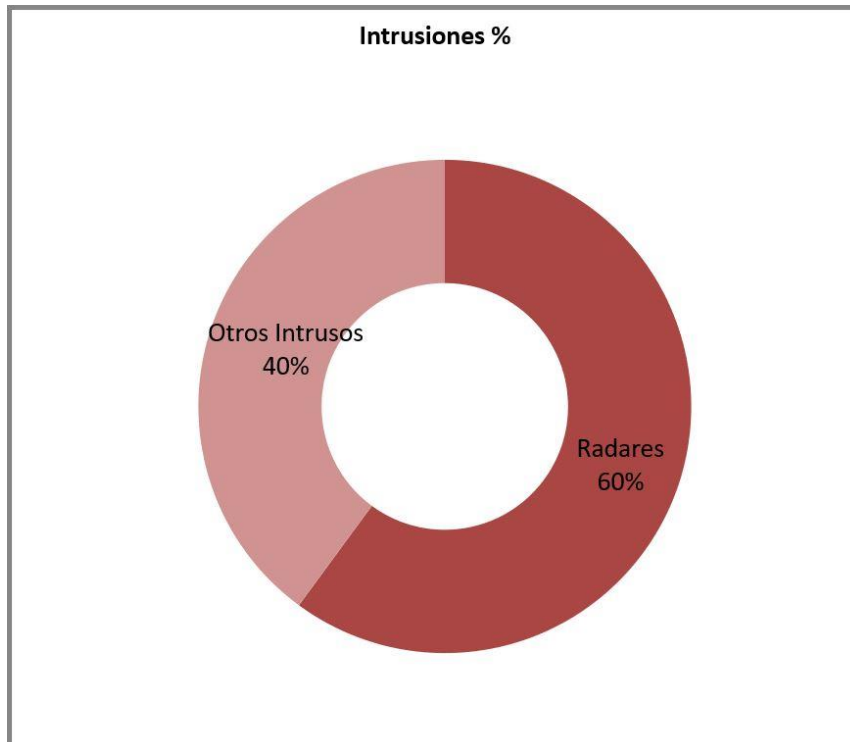

# Gráficos Mensuales IARUMS URE

Marzo 2022 (25 días)

**- Radares: detalle -**

**Porcentaje Modos**

**- Intrusiones -**

**XXX**