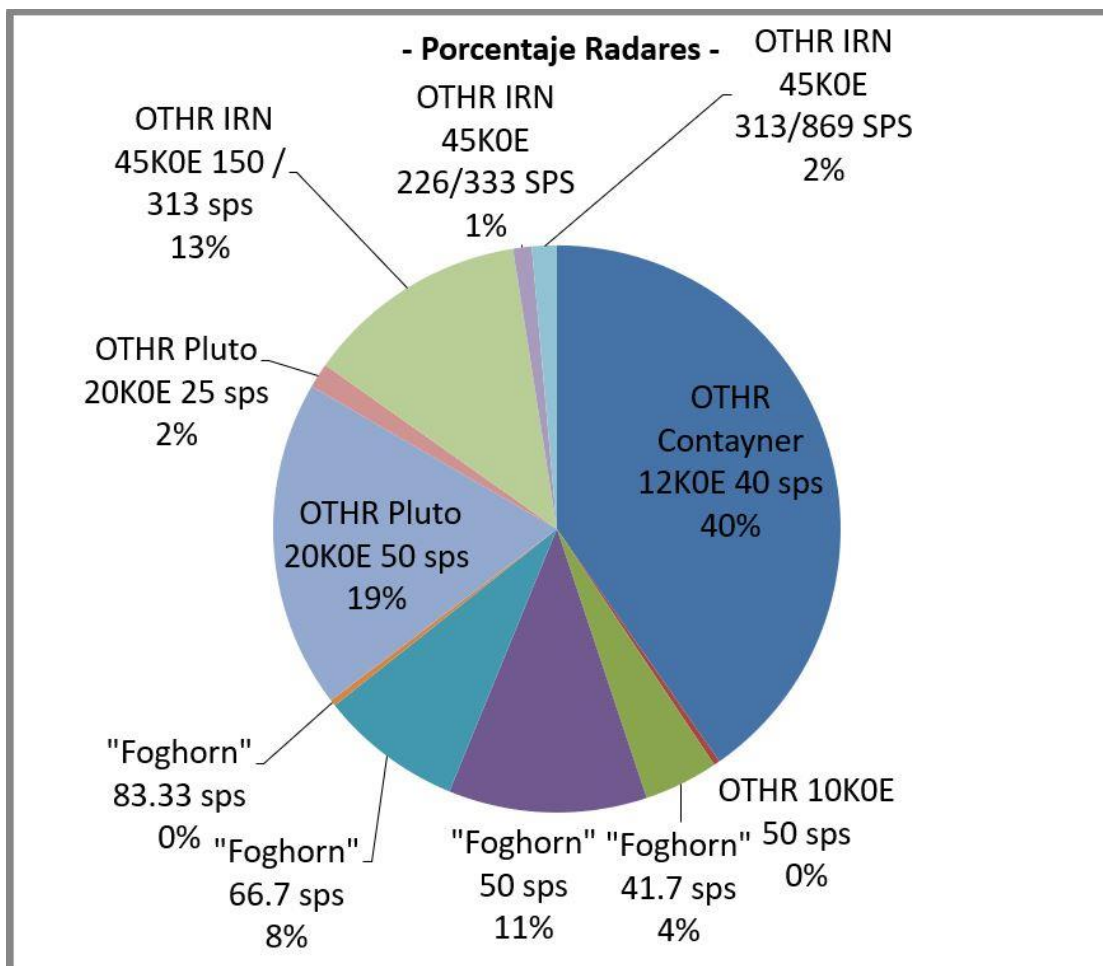

# Gráficos Mensuales IARUMS URE

Marzo 2022 (25 días)

**- Radares: detalle -**

**Porcentaje Modos**

**- Intrusiones -**

**XXX**