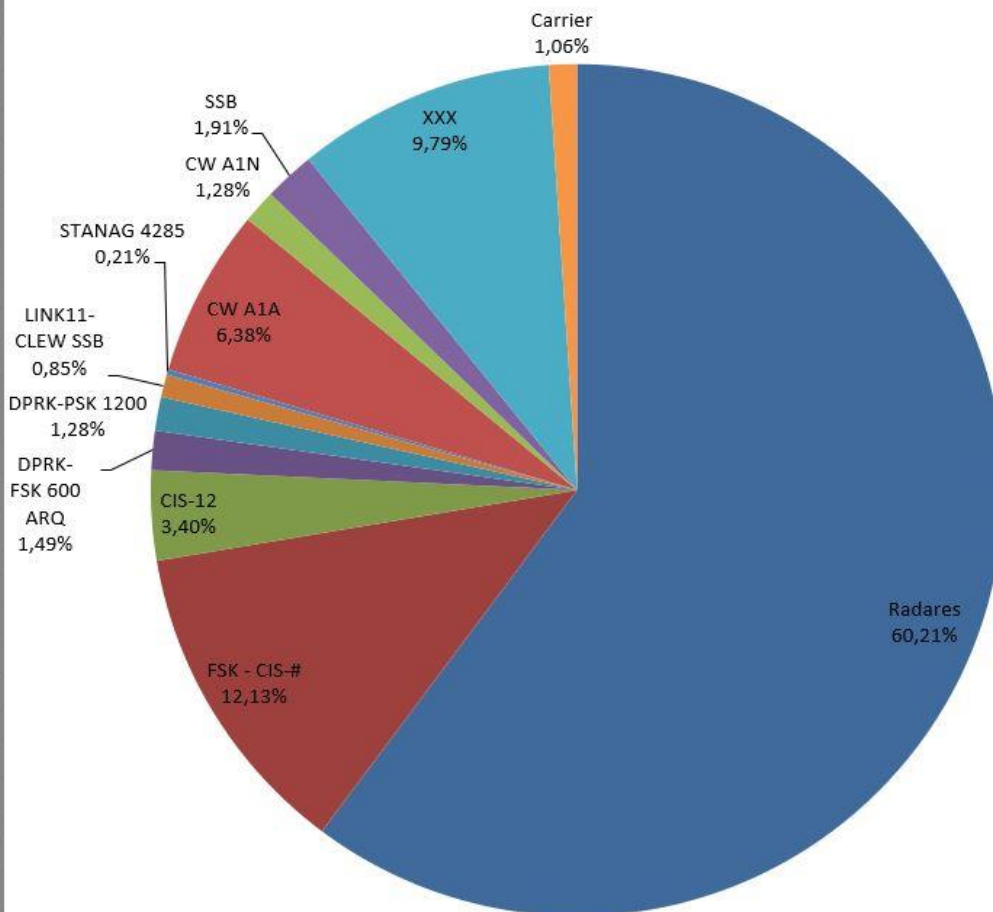

# Gráficos Mensuales IARUMS URE

Marzo 2022 (25 días)

**- Radares: detalle -**

**Porcentaje Modos**

**- Intrusiones -**

**XXX**