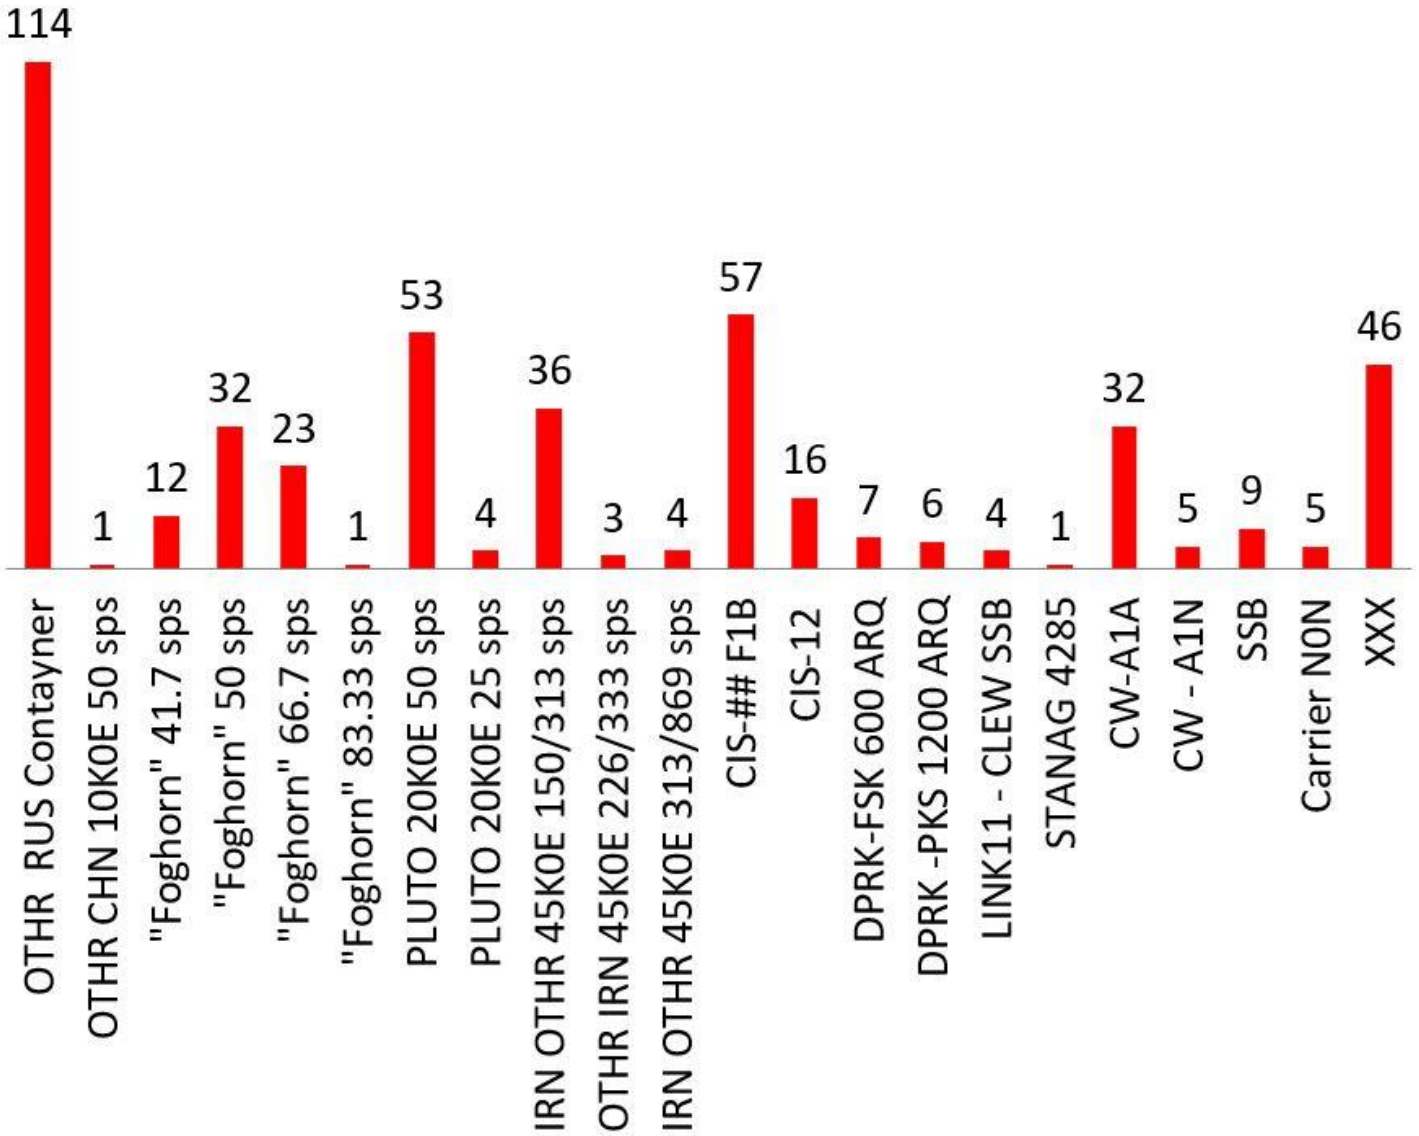

# Gráficos Mensuales IARUMS URE

Marzo 2022 (25 días)

**- Radares: detalle -**

**Porcentaje Modos**

**- Intrusiones -**

**XXX**