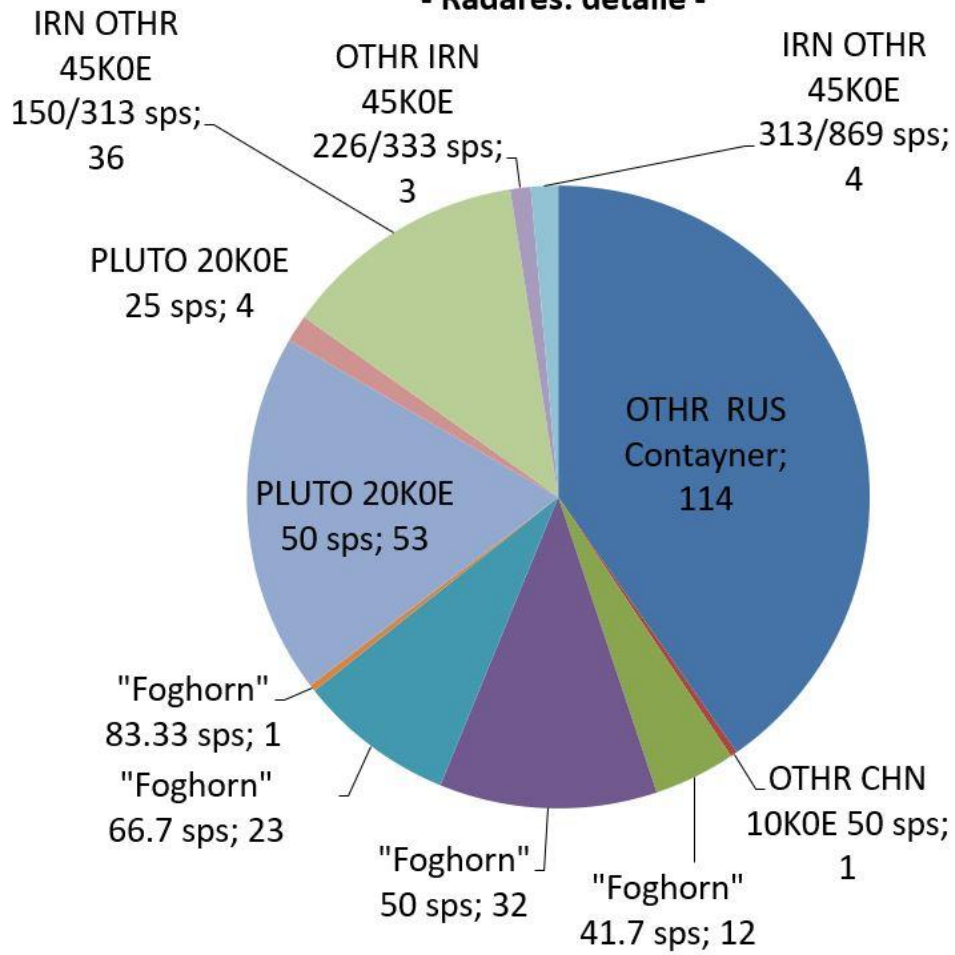

# Gráficos Mensuales IARUMS URE

Marzo 2022 (25 días)

**- Radares: detalle -**

**Porcentaje Modos**

**- Intrusiones -**

**XXX**