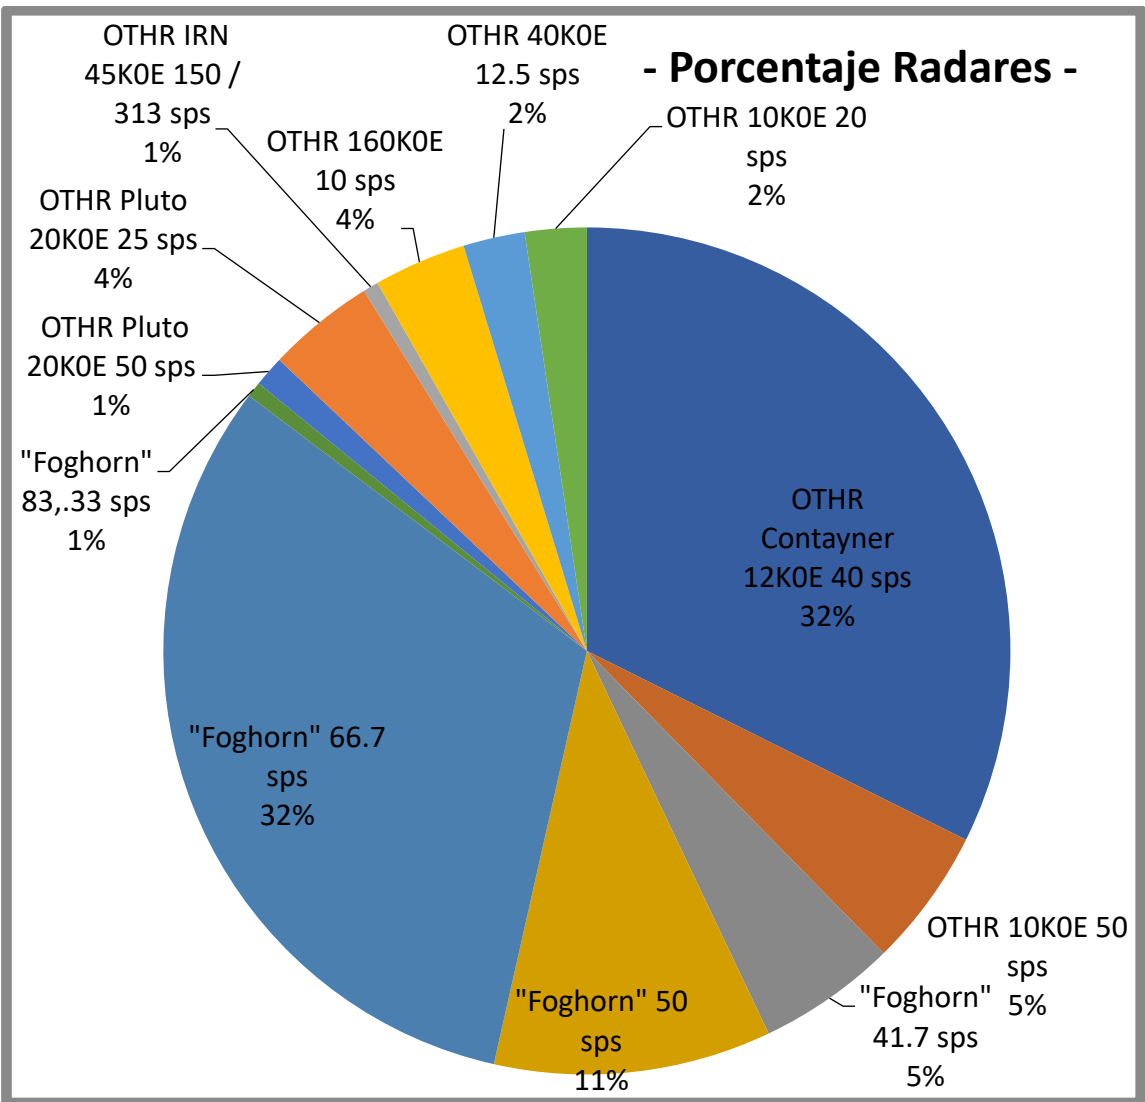

Gráficos Mensuales IARUMS URE

Marzo 2021 (Datos sobre 27 días)

Porcentaje Modos

Intrusos FSK

Intrusos CW