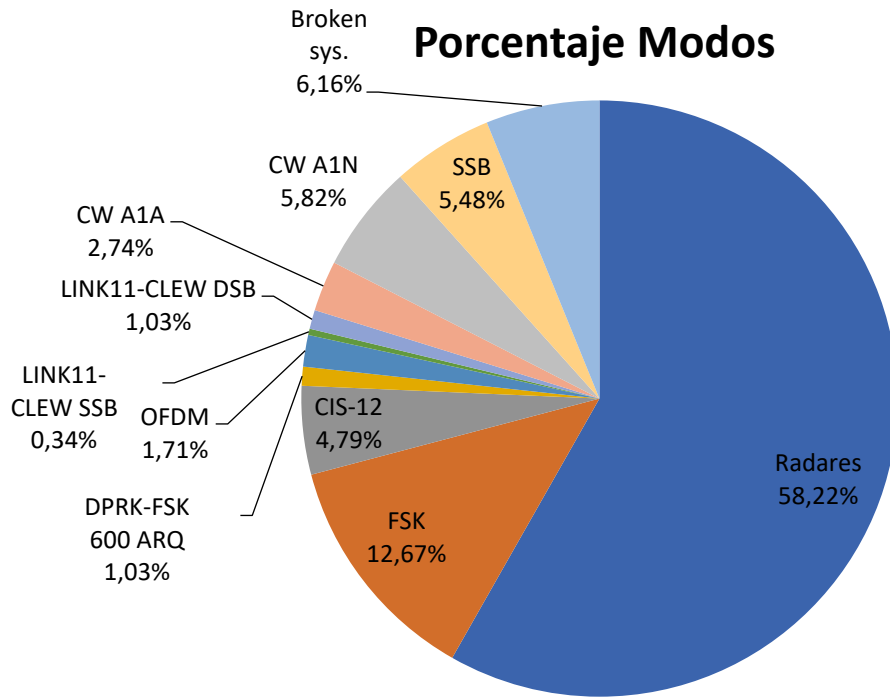

Gráficos Mensuales IARUMS URE

Marzo 2021 (Datos sobre 27 días)

Porcentaje Modos

Intrusos FSK

Intrusos CW