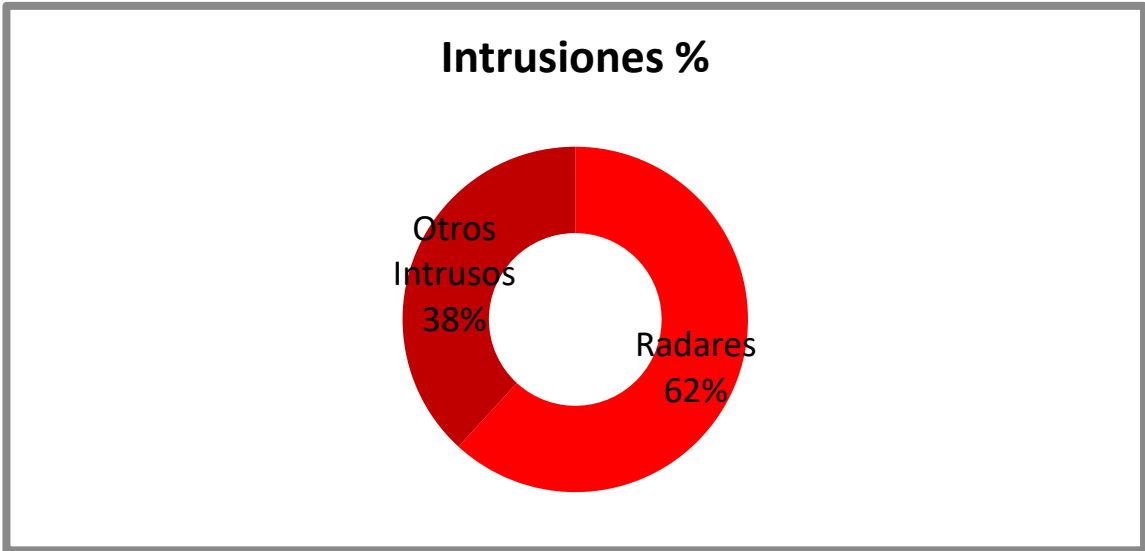

Gráficos Mensuales IARUMS URE

Marzo 2021 (Datos sobre 27 días)

Porcentaje Modos

Intrusos FSK

Intrusos CW