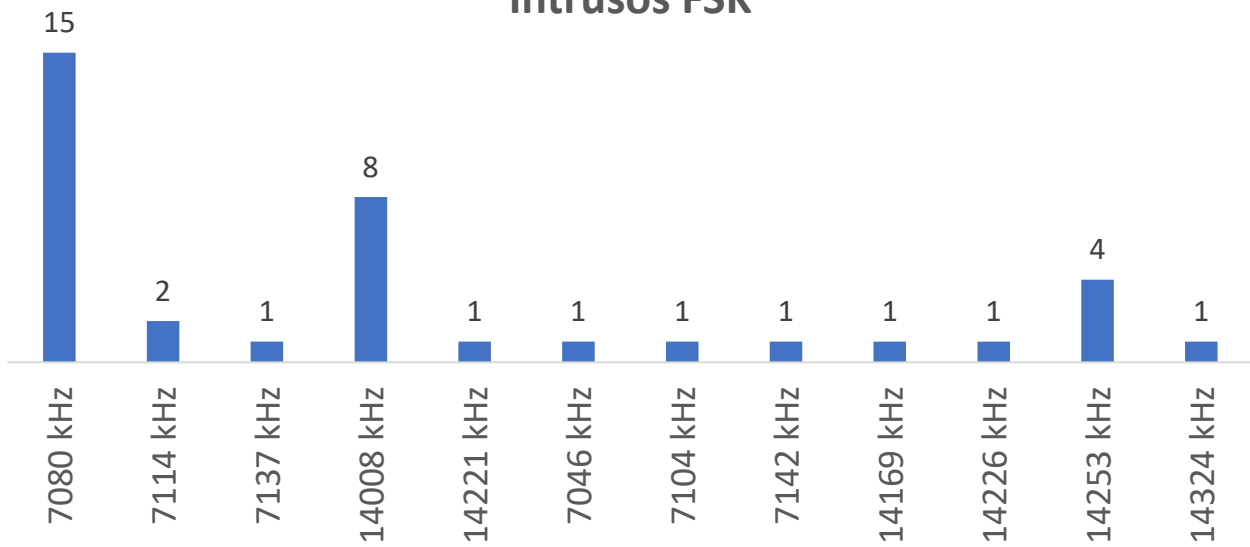

Gráficos Mensuales IARUMS URE

Marzo 2021 (Datos sobre 27 días)

Porcentaje Modos

Intrusos FSK

Intrusos CW