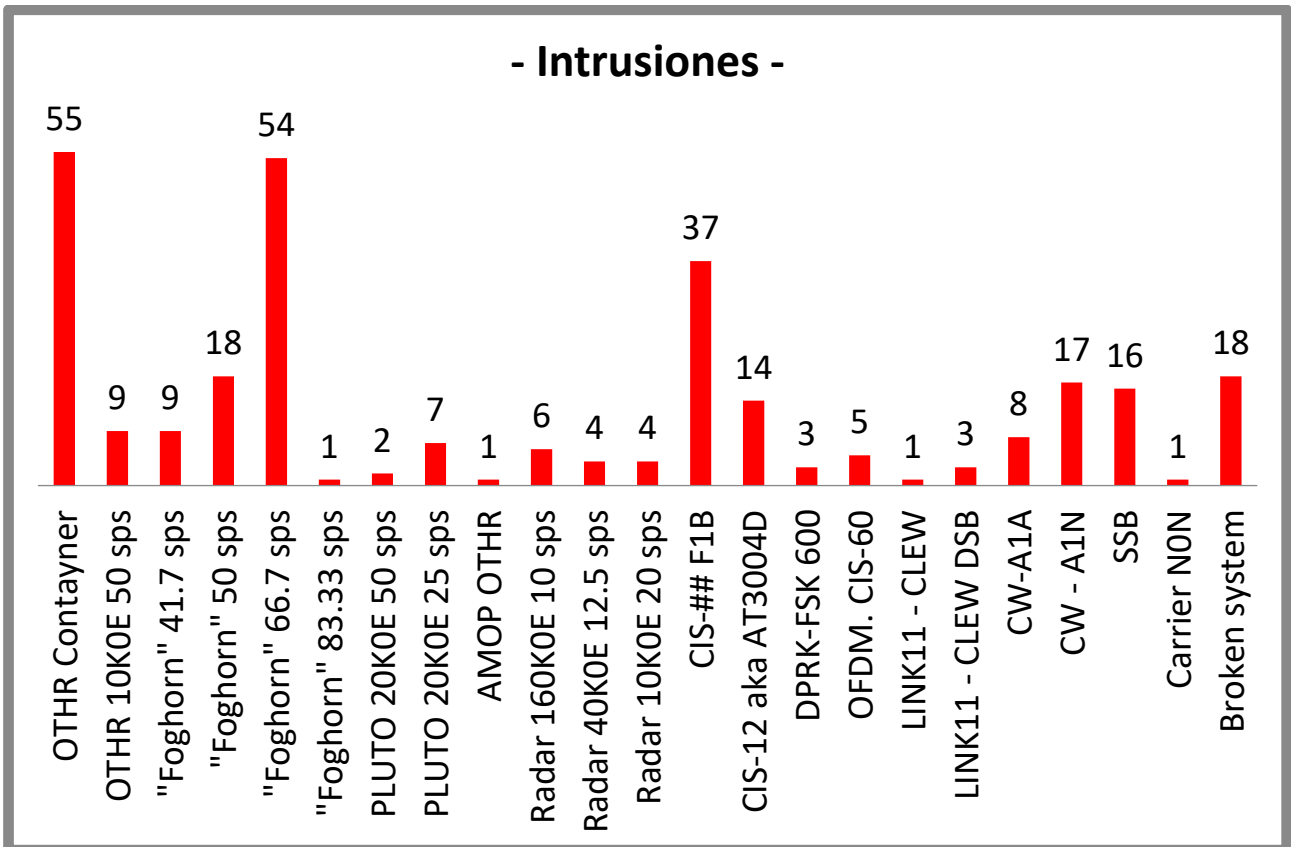

Gráficos Mensuales IARUMS URE

Marzo 2021 (Datos sobre 27 días)

Porcentaje Modos

Intrusos FSK

Intrusos CW