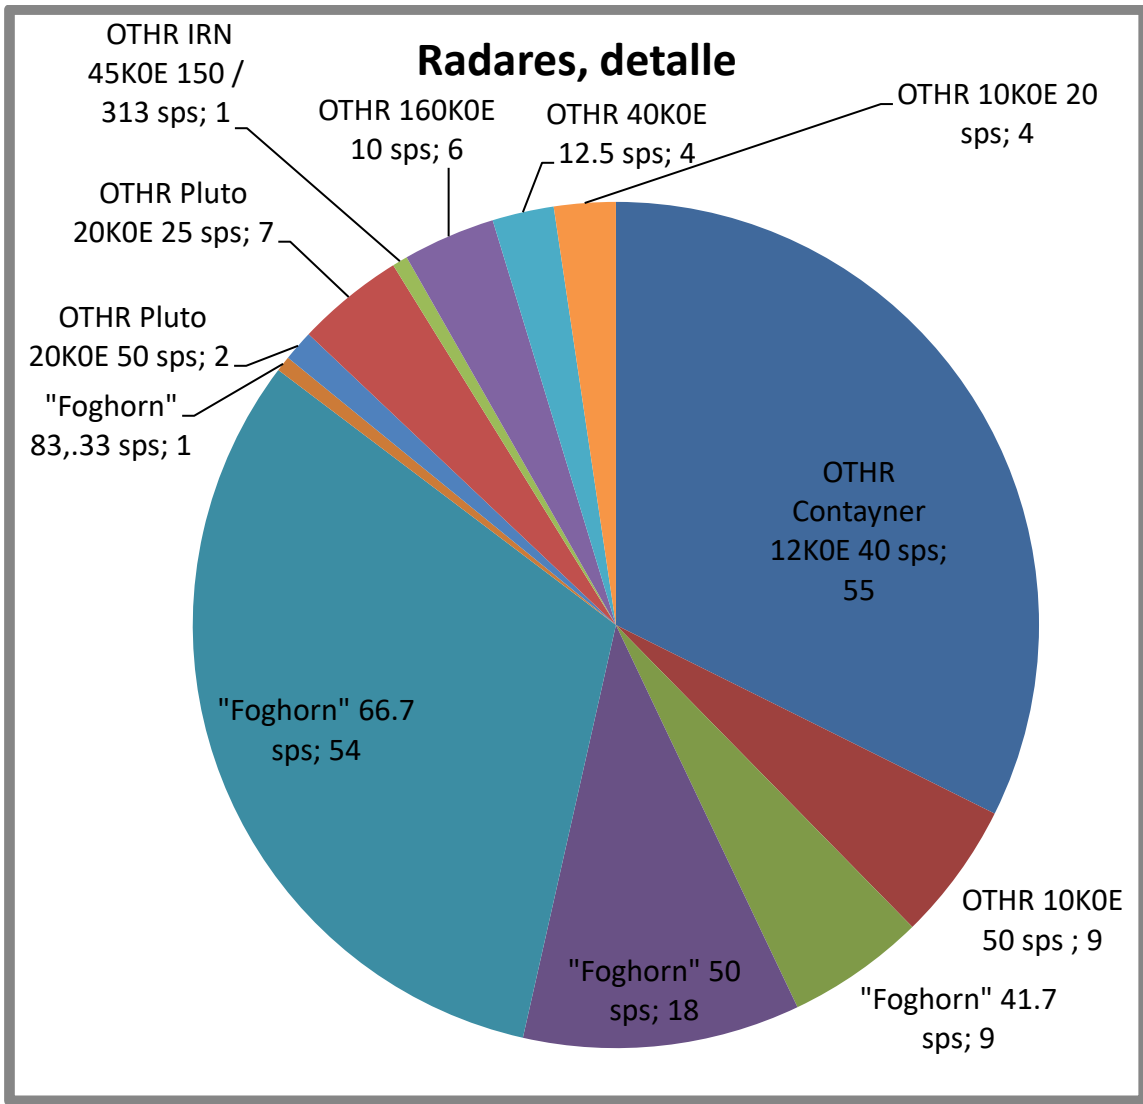

Gráficos Mensuales IARUMS URE

Marzo 2021 (Datos sobre 27 días)

Porcentaje Modos

Intrusos FSK

Intrusos CW