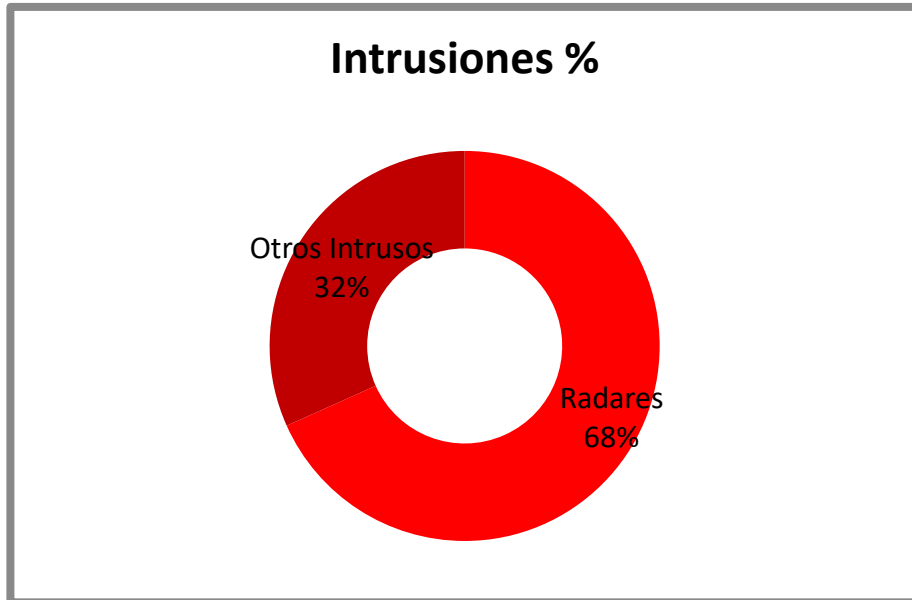

Gráficos mensuales IARUMS URE

Febrero 2021

- Porcentaje Radares -

Radars: nº de RX

- Intrusiones por modo -

Porcentaje Modos

Intrusos FSK

Intrusos CW

Intrusos SSB

Intrusos BC

Broken systems

XXX

Intrusiones por banda