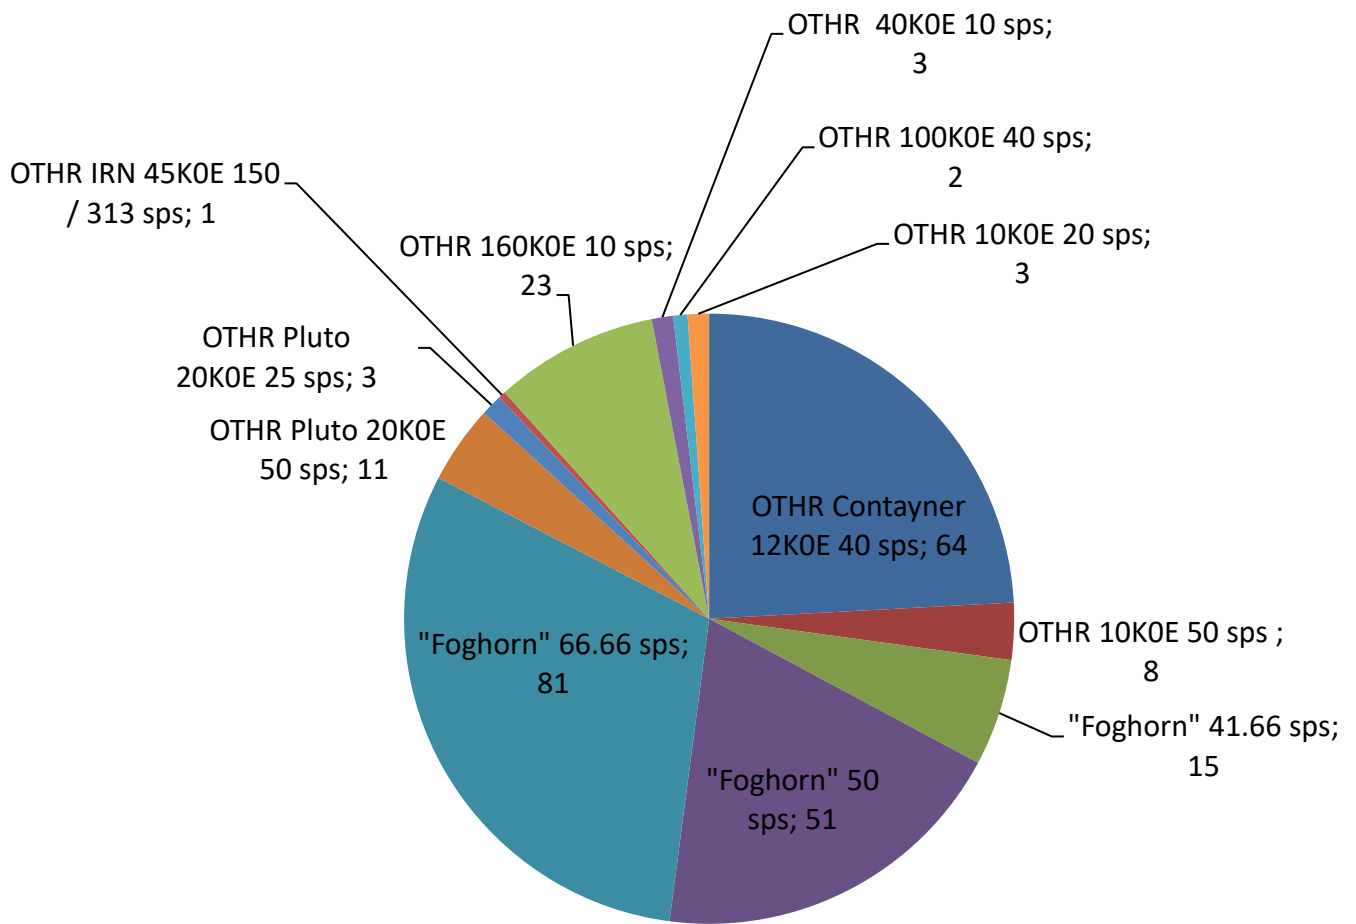

Gráficos mensuales IARUMS URE

Febrero 2021

- Porcentaje Radares -

Radars: nº de RX

- Intrusiones por modo -

Porcentaje Modos

Intrusos FSK

Intrusos CW

Intrusos SSB

Intrusos BC

Broken systems

XXX

Intrusiones por banda