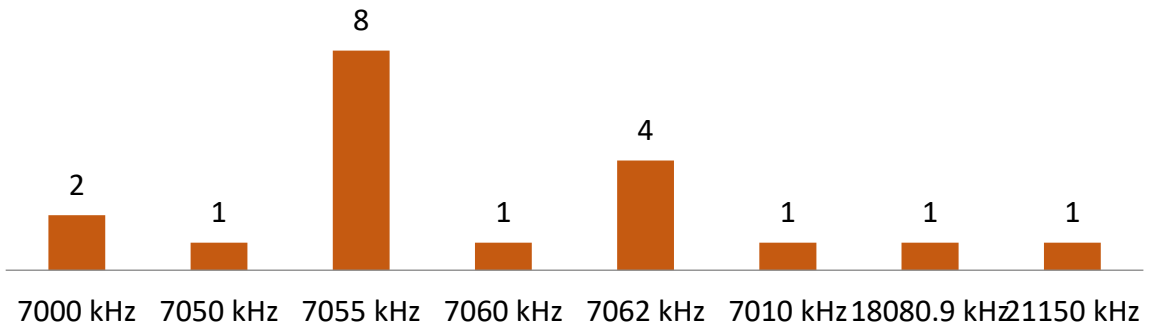

Gráficos mensuales IARUMS URE

Febrero 2021

- Porcentaje Radares -

Radars: nº de RX

- Intrusiones por modo -

Porcentaje Modos

Intrusos FSK

Intrusos CW

Intrusos SSB

Intrusos BC

Broken systems

XXX

Intrusiones por banda