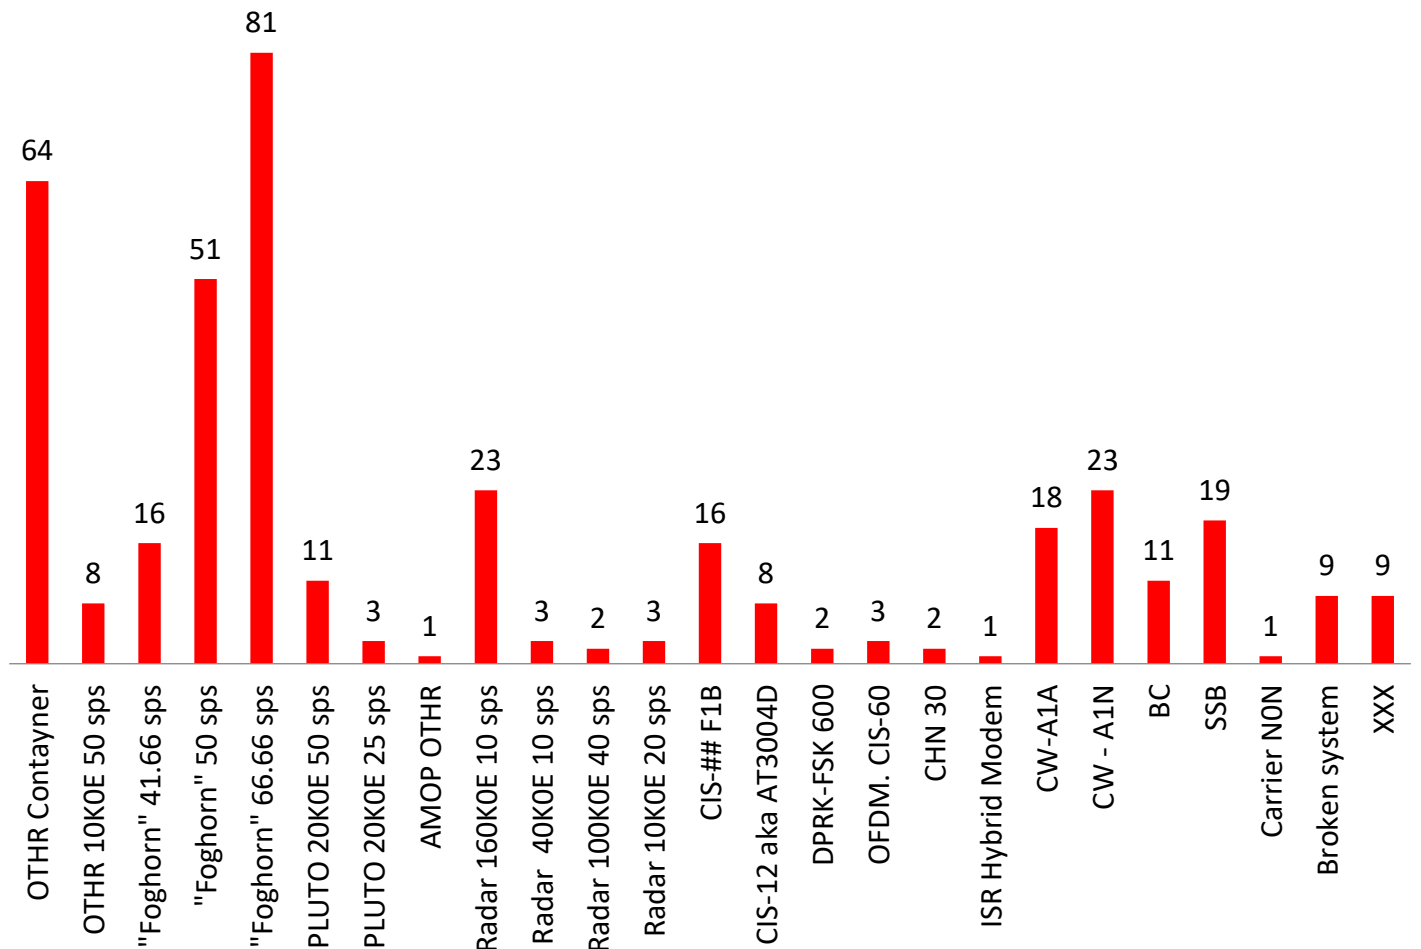

Gráficos mensuales IARUMS URE

Febrero 2021

- Porcentaje Radares -

Radars: nº de RX

- Intrusiones por modo -

Porcentaje Modos

Intrusos FSK

Intrusos CW

Intrusos SSB

Intrusos BC

Broken systems

XXX

Intrusiones por banda