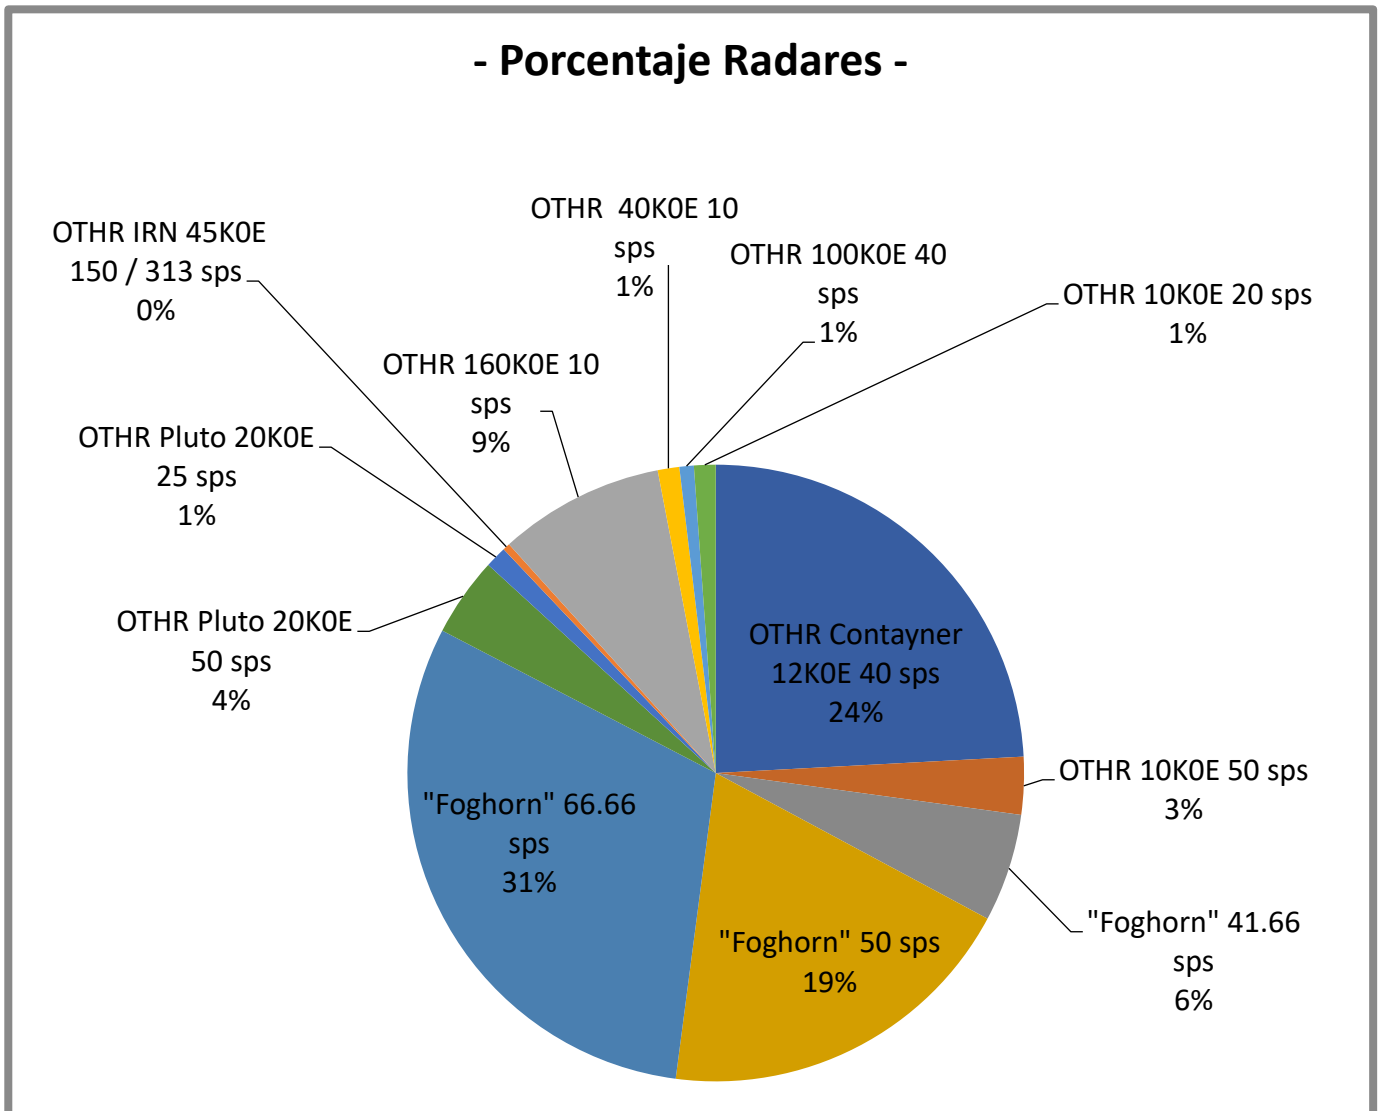

Gráficos mensuales IARUMS URE

Febrero 2021

- Porcentaje Radares -

Radars: nº de RX

- Intrusiones por modo -

Porcentaje Modos

Intrusos FSK

Intrusos CW

Intrusos SSB

Intrusos BC

Broken systems

XXX

Intrusiones por banda