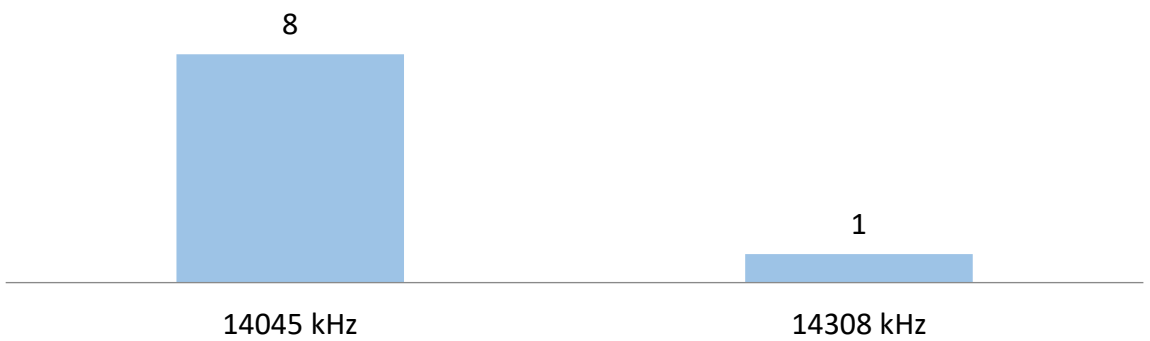

Gráficos mensuales IARUMS URE

Febrero 2021

- Porcentaje Radares -

Radars: nº de RX

- Intrusiones por modo -

Porcentaje Modos

Intrusos FSK

Intrusos CW

Intrusos SSB

Intrusos BC

Broken systems

XXX

Intrusiones por banda