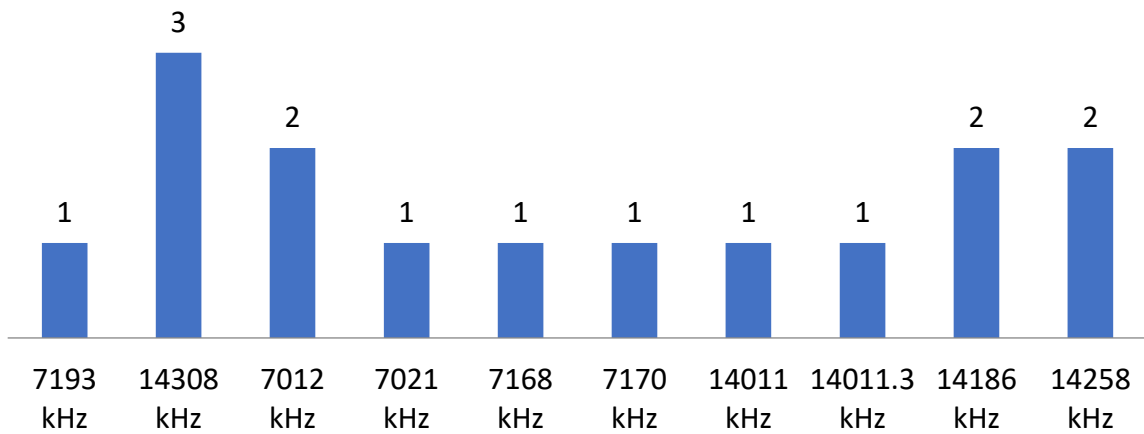

Gráficos mensuales IARUMS URE

Febrero 2021

- Porcentaje Radares -

Radars: nº de RX

- Intrusiones por modo -

Porcentaje Modos

Intrusos FSK

Intrusos CW

Intrusos SSB

Intrusos BC

Broken systems

XXX

Intrusiones por banda