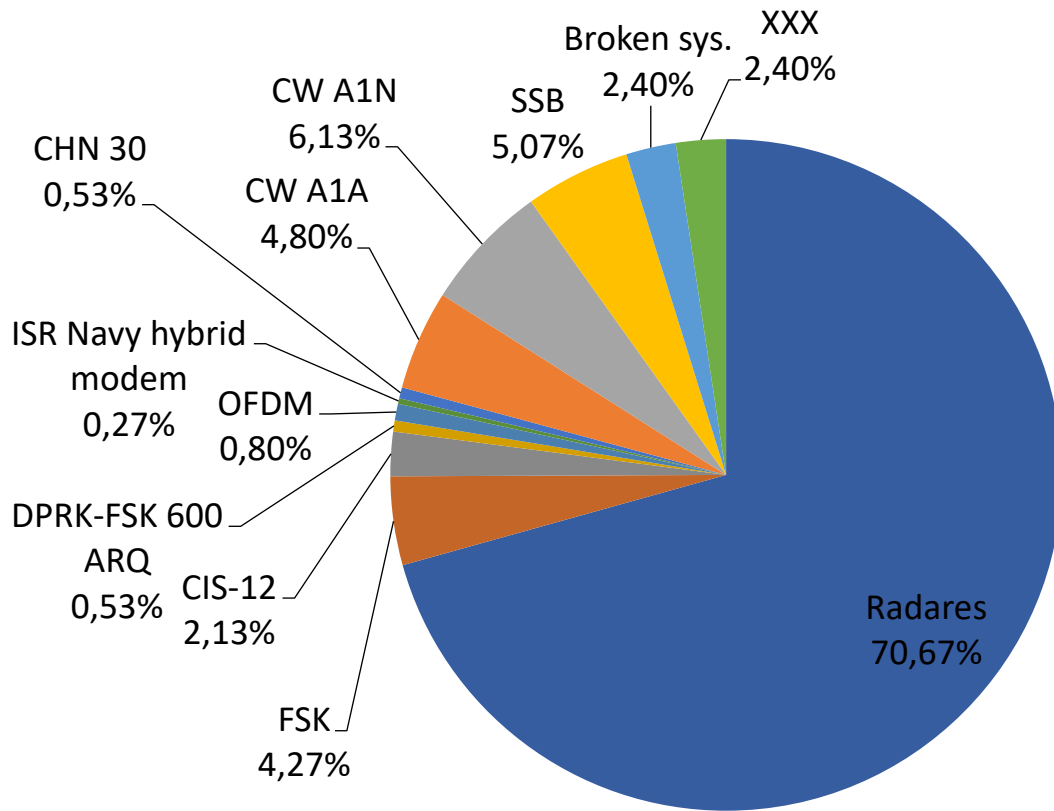

Gráficos mensuales IARUMS URE

Febrero 2021

- Porcentaje Radares -

Radars: nº de RX

- Intrusiones por modo -

Porcentaje Modos

Intrusos FSK

Intrusos CW

Intrusos SSB

Intrusos BC

Broken systems

XXX

Intrusiones por banda