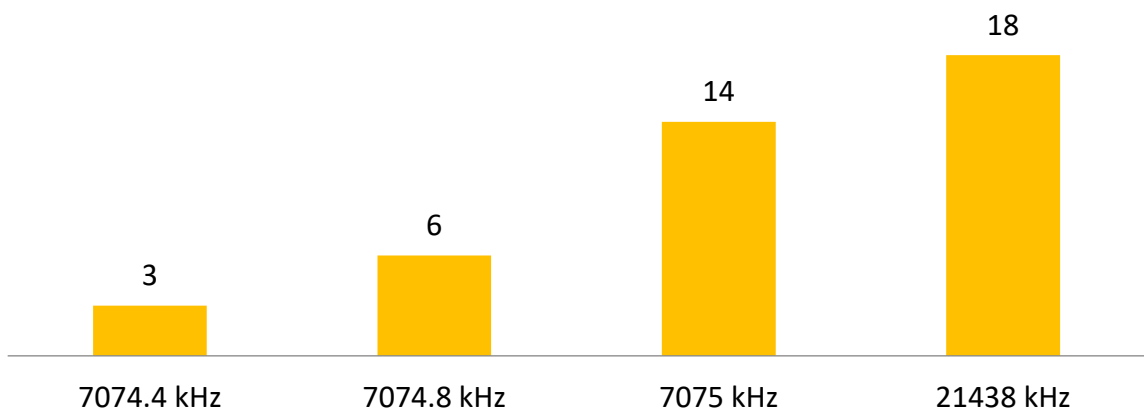

Gráficos mensuales IARUMS URE

Febrero 2021

- Porcentaje Radares -

Radars: nº de RX

- Intrusiones por modo -

Porcentaje Modos

Intrusos FSK

Intrusos CW

Intrusos SSB

Intrusos BC

Broken systems

XXX

Intrusiones por banda