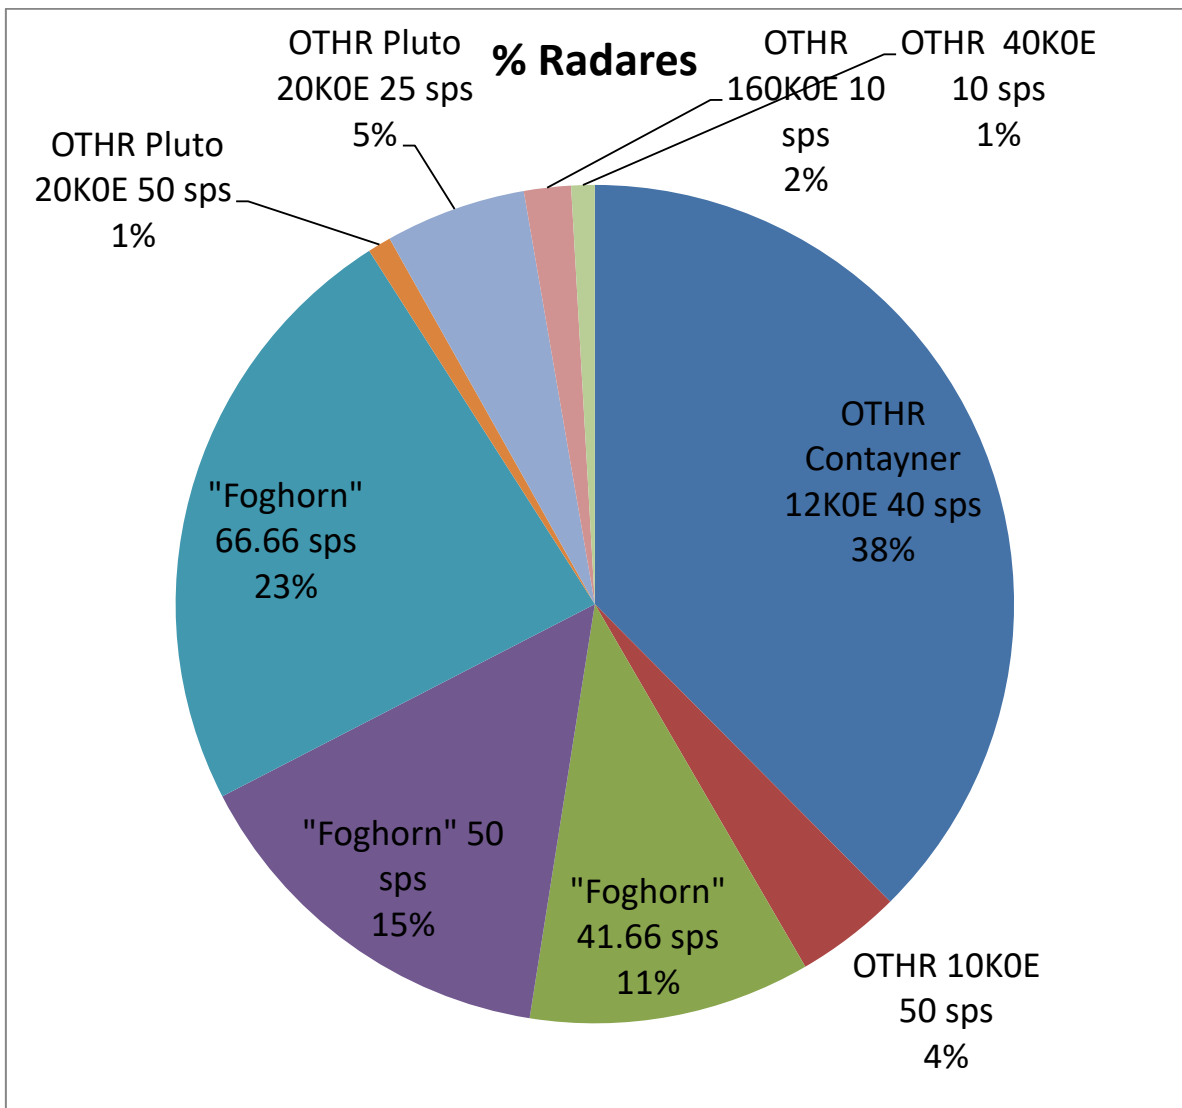

## Gráficos Mensuales IARUMS URE

Enero 2021 (datos sobre 23 días)

### Radars: nº de recepciones por radar

### - Intrusiones -