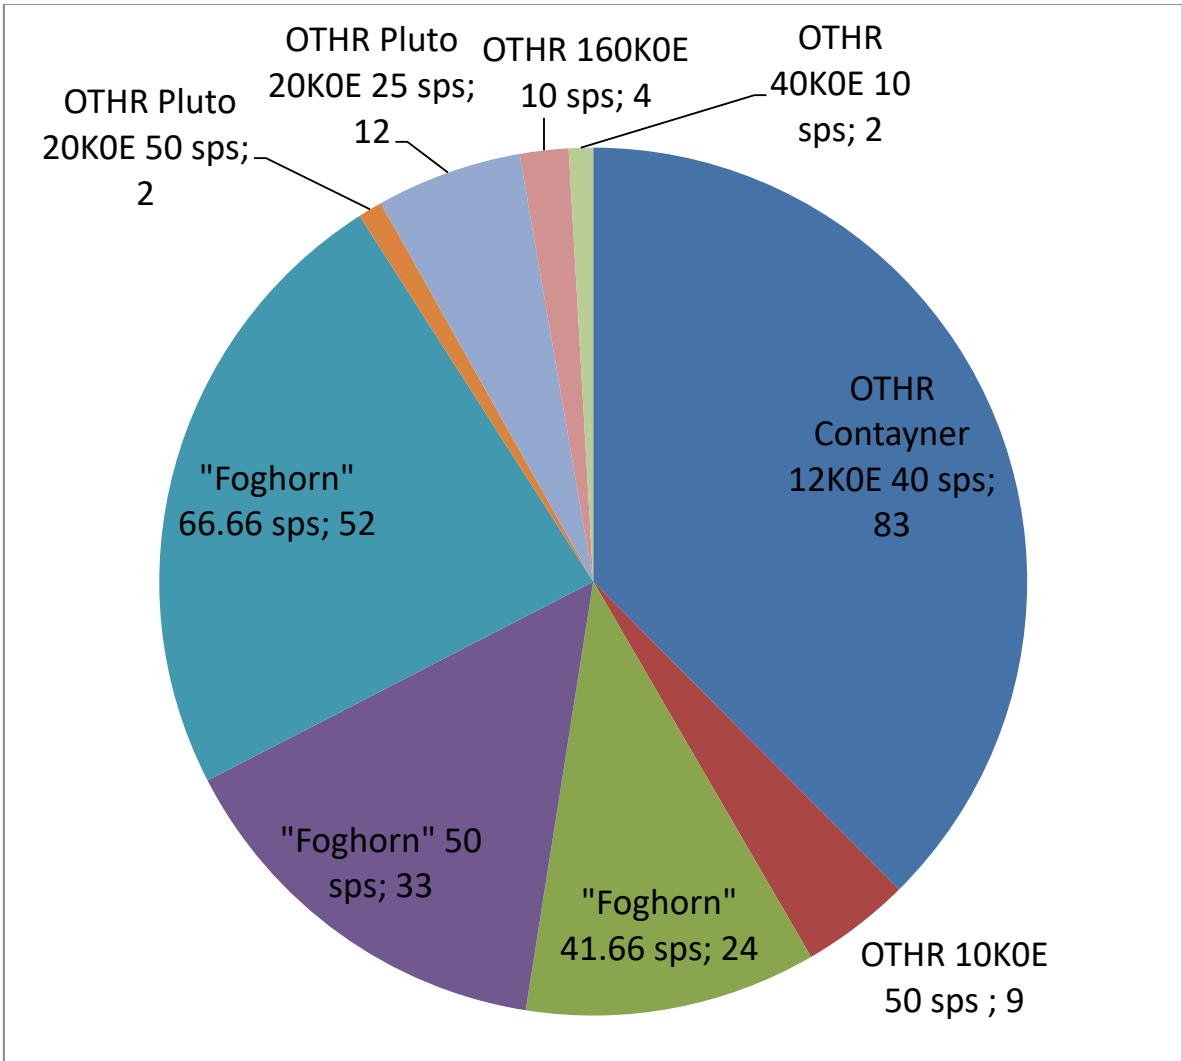

## Gráficos Mensuales IARUMS URE

Enero 2021 (datos sobre 23 días)

### Radars: nº de recepciones por radar