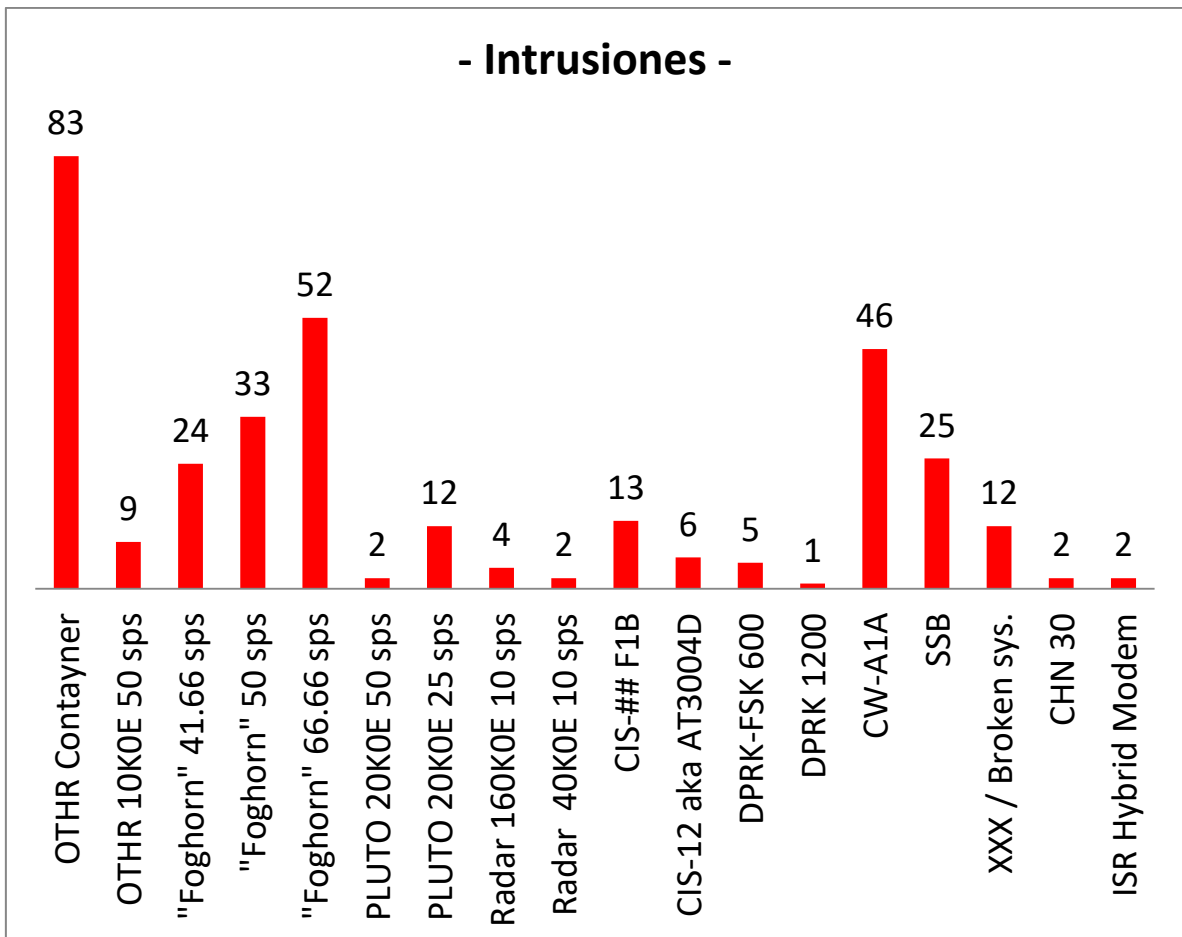

- Intrusiones -